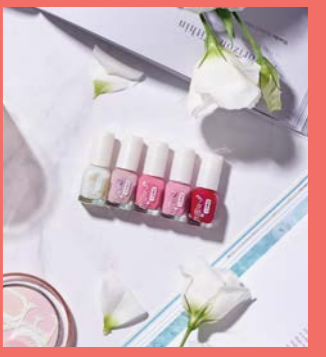

e-nail | 4F
粉嫩腮紅款, 推薦價 980 元