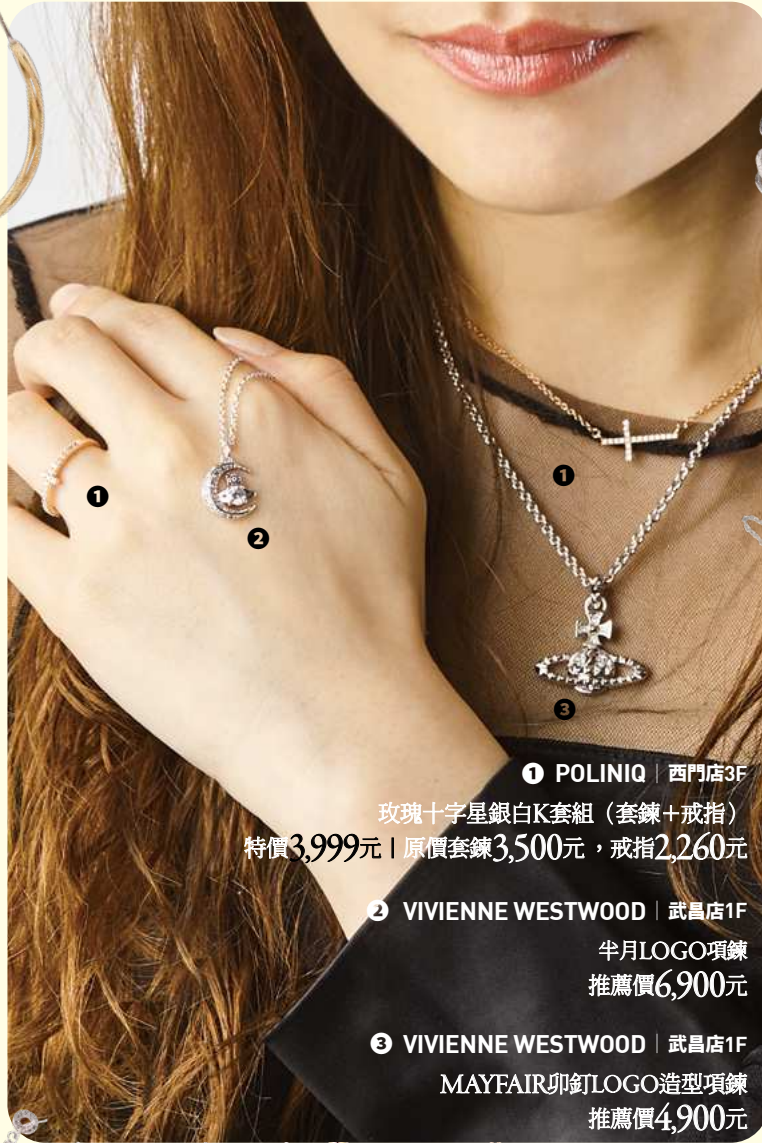

35歲，
更懂自信與自賞

週慶
限定

冉冉 | 西門店1F
氣質百搭半圓金屬珍珠耳環
特價兩副500元
原價乙副320元

週慶
限定

冉冉 | 西門店1F
C字開口圓珠編織金屬耳環
特價兩副500元 | 原價乙副370元

羅亞戴蒙 | 西門店2F
男/女款指引之光手鍊
特價3,272元 | 原價3,850元

VIVIENNE WESTWOOD
武昌店1F
半月LOGO耳環
推薦價6,600元

PIFA | 西門店2F
雪花耳環
推薦價999元

POLINIQ | 西門店2F
吸引力銀白K對戒
特價4,988元 | 原價7,120元

1 POLINIQ | 西門店3F

玫瑰十字星銀白K套組(套鍊+戒指)
特價3,999元 | 原價套鍊3,500元，戒指2,260元

2 VIVIENNE WESTWOOD | 武昌店1F

半月LOGO項鍊
推薦價6,900元

3 VIVIENNE WESTWOOD | 武昌店1F

MAYFAIR卯釘LOGO造型項鍊
推薦價4,900元