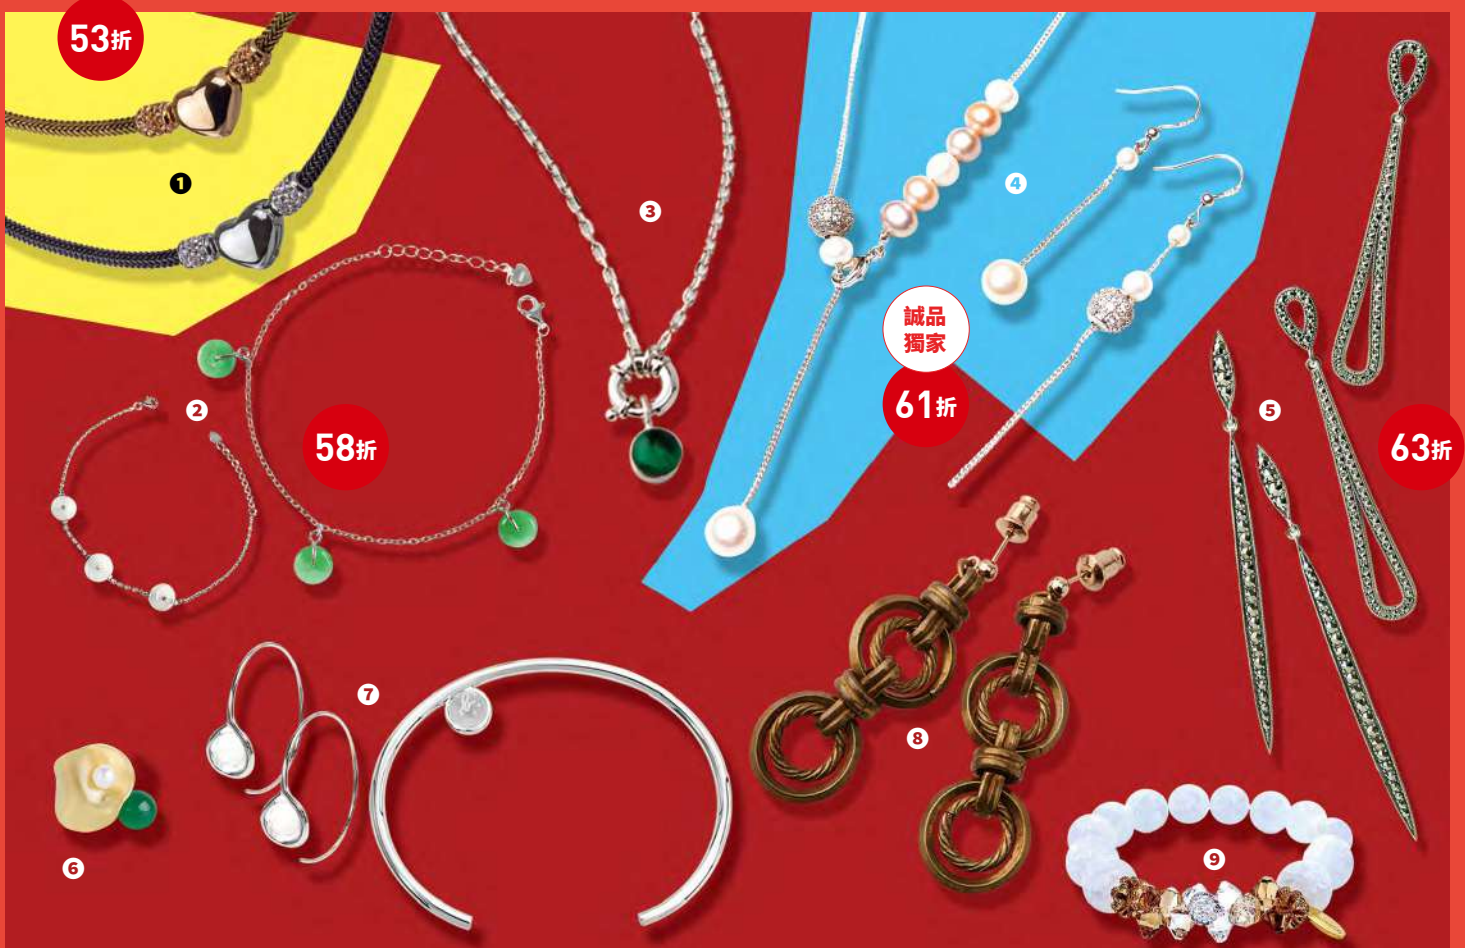

1

2

3

① | NU 守護鏢 | B1 | 愛情海項鍊, 特價5,180元 | 原價9,860元 贈愛琴海手圈 ② | MIRROR皇宣緣 | 信義店1F | 南西店2F | 銅錢翡翠週慶組, 特價9,800元 | 原價16,760元 ③ | dienes silver | 2F | 哥倫比亞綠寶石項鍊16", 特價4,880元 | 原價5,460元 ④ | 大東山樑御珊瑚 | 2F | 時尚雅致天然珍珠項鍊耳環套組, 特價1,980元 | 原價3,260元 ⑤ | Winnie Jewelry | 1F | 維多利亞經典耳環, 特價3,900元 | 原價6,200元 ⑥ | Olivia Yao | 信義店1F | 松菸店1F | 南西店2F | Ikelos Gold, 推薦價4,980元 ⑦ | agnès b. | 1F | Rainy純銀手環/Rainy純銀耳環, 特價2,990元 | 原價6,980/5,580元 ⑧ | Ficelle Design Jewelry | 4F | 銅話綿綿, 特價690元 | 原價790元 ⑨ | CONINICO | B1 | 水晶飾品類8折, 時尚飾品類9折。單筆消費滿5,000元, 加贈品牌限量時尚托特包乙只(價值1,800元)