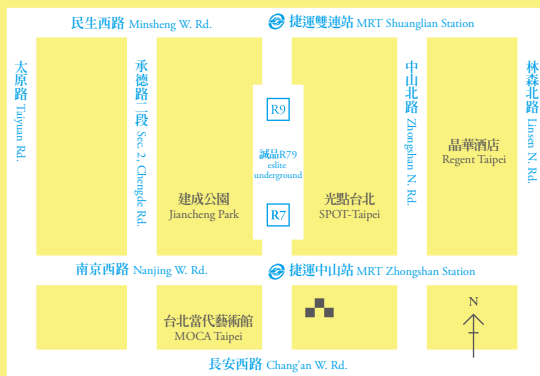

誠品生活南西店 eslite spectrum nanxi store

台北市中山區南京西路14號 | 捷運淡水信義線 / 松山新店線 中山站1號出口
No.14, Nanjing W. Rd., Zhongshan Dist., Taipei City 104, Taiwan (R.O.C.)
MRT: Exit 1, Zhongshan Station, Tamsui-Xinyi Line or Songshan-Xindian Line | TEL: 02-2581-3358

營業時間 週日~週四 商場 Department store / 書店 Bookstore 11:00am - 10:00pm
Opening Sun. - Thu.
Hours 週五~週六 商場 Department store 11:00am - 10:30pm
Fri. - Sat. 書店 Bookstore 11:00am - 12:00midnight
週一~週日 部份專櫃 Selected stores 07:00am - 11:00pm
Mon. - Sun.