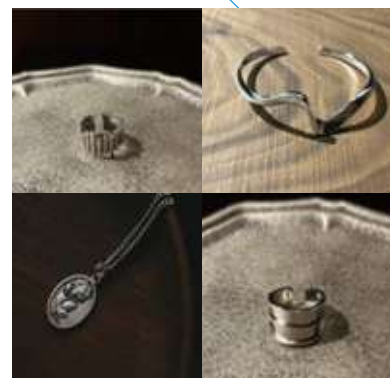

G-Select | 武昌店4F
REMesso 飾品，二件**9折**