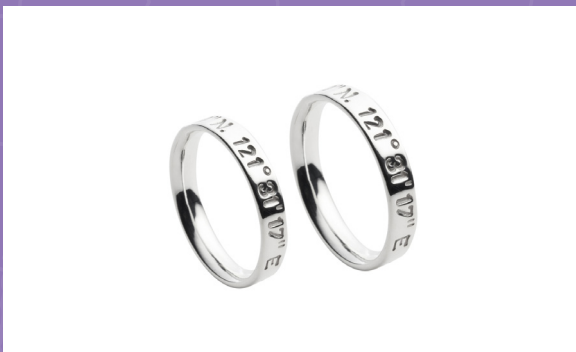

草山金工 | 2F

銀匠課程全面第二件7折