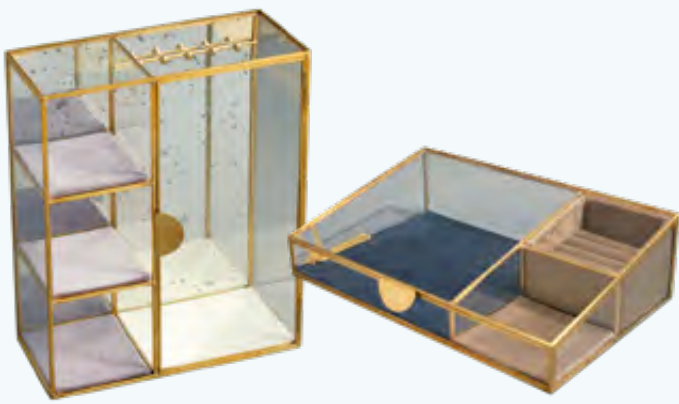

NU守護緒 | B1
健康雙面能量毯雙人毯
推薦價**22,800**
贈雙面健康能量枕巾×2(價值9,960)

康生 | 5F
筋舒福夾揉按摩帶
特價**4,980** | 原價5,980

Norns | 4F
蠟筆小新懶骨頭沙發組
特價**2,786** | 原價3,980

7折

9.15-10.10 全館滿5,000送500

OLIVIA YAO JEWELLERY | 1F
LIVING IN STYLE | 直立/上掀蓋黃銅珠寶收納盒
推薦價 **1,960/1,380**