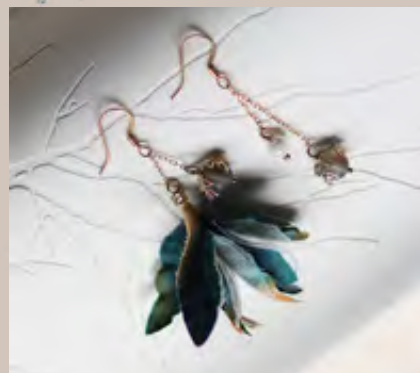

GIRLY
 STYLING

65折

modigliani莫莉里安尼 | 4F
 波浪盪漾項鍊
 特價**962** | 原價1,480
 ※數量有限，售完為止

5折

ART64 | B1
 設計款星星美鑽純銀手鍊
 特價**999** | 原價1,980
 ※數量有限，售完為止

信義獨家

慢溫MenWen | 4F
 北國森林-鈦晶拉長石手鍊
 推薦價**2,650**

艸化工事Maison du Corsage | 2F
 平分秋色系列商品全面**8折**；單筆消費
 滿3,600贈**限量Fotalia耳環**乙對（價值
 1,680）