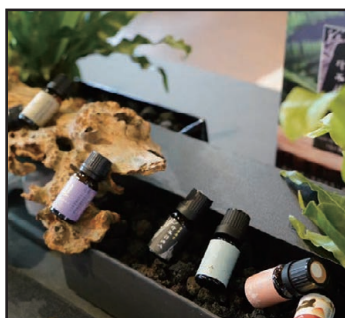

檜山坊 | 2F

檜山坊 | 台灣檜木香氛領導品牌，提供您最頂級的檜木精油，並將檜木香氛帶入您的日常，不管是洗沐或是保養，希望在這個瞬息萬變的世界中，為您提供一份療癒與舒心的體驗。

選物的寓所，月月換好禮，只為你嚴選好物。
濃厚人情誌，實踐生活趣，讓我們一起發現台灣之美。

雙日有禮

2天 999 元送KiKi拌麵

每月2天，門市單筆滿 999 元

立即兌換會員禮！每月每人限領一次

期間限定：2023.06.01 — 2023.12.31