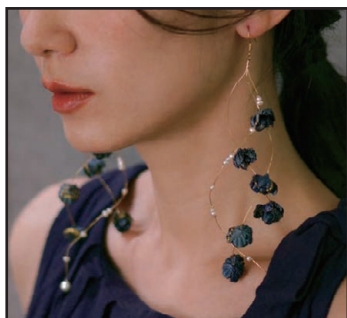

松菸 | 新櫃登場

NEW
OPENNING

艸化工事 | 1F

古典工藝 × 純手作溫度 × 異材質混搭，艸化工事Maison du Corsage，繽紛你的生活細節！

艸化工事裡的每件作品就像是女孩們，有著自己的名字、故事與個性；人們在不同場合配戴著，悄悄訴說自己的故事，我們則讓這些故事們綻放閃耀的光芒。