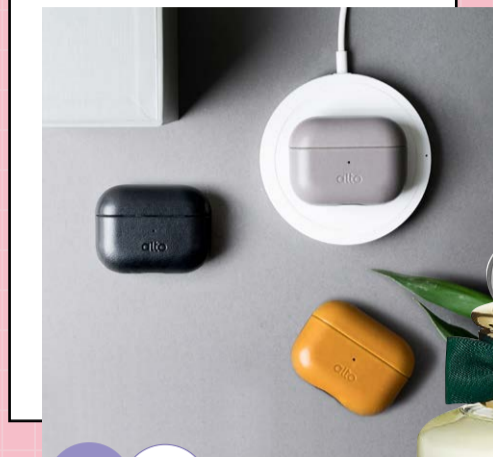

75折 新櫃登場
Flow Apartment | 1F
 Sans ceuticals Skin Rituals Set
 肌膚滋養組合
 特價**3,780** | 原價5,040
 *含：三合一身體油250ml + 枸杞卸妝
 清潔油250ml + 身體磨砂膏150ml + 麻布化妝包

茶籽堂 | 1F
 肖楠葉沐浴露500ml+
 乳液330ml+護手霜30ml
 特價**2,147** | 原價2,440