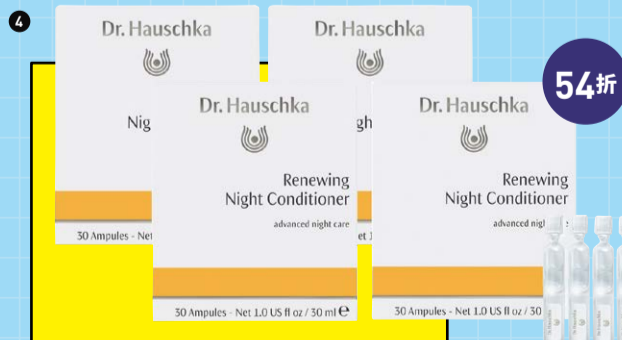

7 SkinSmart | 1F

OLAPLEX 髮質革新金三角組
特價**2,070** | 原價2,875
*含：歌啦4號溫和水潤洗髮乳250ml+
歌啦5號溫和水潤護髮素250ml+
歌啦5號溫和水潤護髮素100ml

8 樟之物語 | 4F

南西獨家禮盒組
特價**2,058** | 原價2,940
*含：活力幻顏精華皂105g*3+精華皂10g*1
*限量100組

明星商品 必囤專區 ✓

67折

49折起

54折

56折 新櫃登場

1 | 嘉丹妮爾 | 1F | 基礎面膜任選4件 特價**1,288** | 原價1,720-1,920 2 | PENHALIGON'S | 1F | British Tale's 探索禮盒 推薦價**5,470** *10.1 Sun.開始販售 *含：Luna淡香水10ml+
Artemisia淡香精10ml+Elisabethan Rose 淡香精10ml+The Favorite淡香精10ml+Quercus古龍水10ml+Endymion古龍水10ml+Blenheim Bouquet 淡香水10ml+Juniper Sling 淡香水10ml 3 | AirealLand年零 | 3F | 水感修護嫩足
霜+墨夏千金亮白護手霜 特價**938**元 | 原價1,720-1,920元 4 | PH SHOP平疋家 | 4F | 神奇甘露組 特價**3,999** | 原價7,400 *含：Dr.Hauschka 律動甘露N (1ml*30入) *4盒 *贈：玫瑰日霜 (清爽型)
5ml*2入+律動調理面膜5ml (總價值790元) *限量30組 5 | ELEMIS | 1F | 明星洗卸旅行組 特價**1,250** | 原價2,250 *含：海洋膠原精油卸妝膏 50g (經典)+煥膚亮顏洗面乳30ml+煥膚亮顏精華潔膚片 (14片) *10.01 Sun.-
10.07 Sat.期間限定 6 | expo SELECT | 4F | 新肌靚美背計畫-煥膚調理敷膜 推薦價**1,200** *全品項滿1,000折100 (可累折)