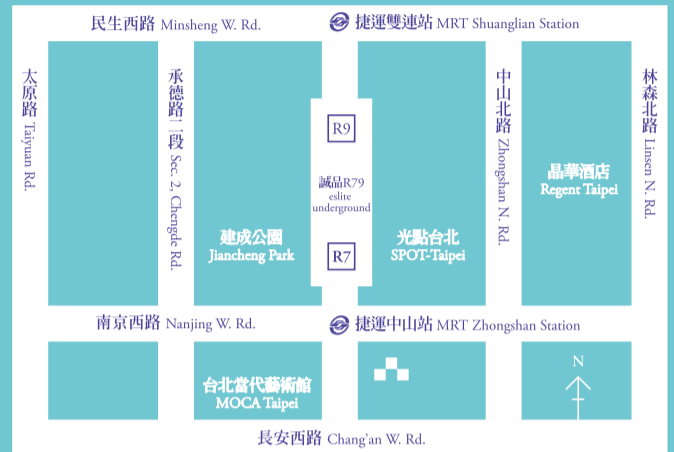

逛誠品網站
meet.eslite.com

誠品 eslite APP
立即體驗!

誠品線上
www.eslite.com