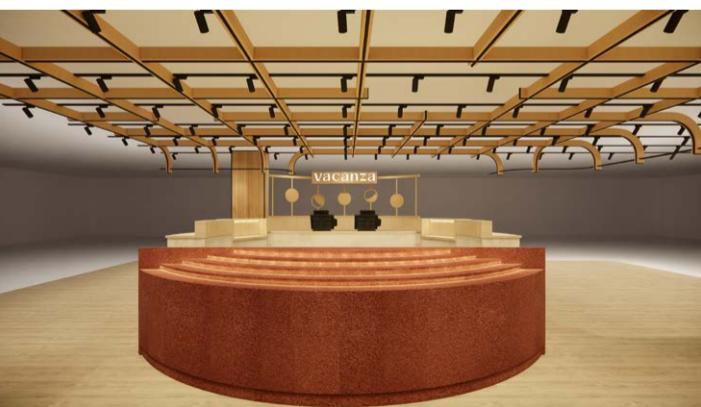

MARJORIE | 3F

少女到貴婦的奇幻旅程

「不夠特別，就不是MARJORIE！」MARJORIE是台灣少數擁有自己製衣工作室的獨創服飾品牌，復古摩登又融合多樣色彩元素，豐富了女性對穿搭的期待，並且帶來無限驚喜！