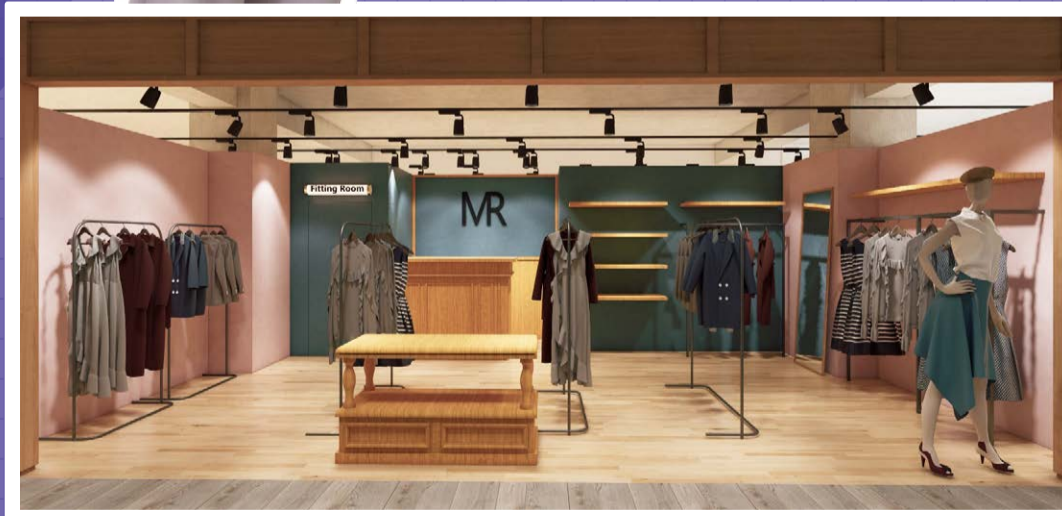

MARJORIE | 3F

少女到貴婦的奇幻旅程

「不夠特別，就不是MARJORIE！」MARJORIE是台灣少數擁有自己製衣工作室的獨創服飾品牌，復古摩登又融合多樣色彩元素，豐富了女性對穿搭的期待，並且帶來無限驚喜！