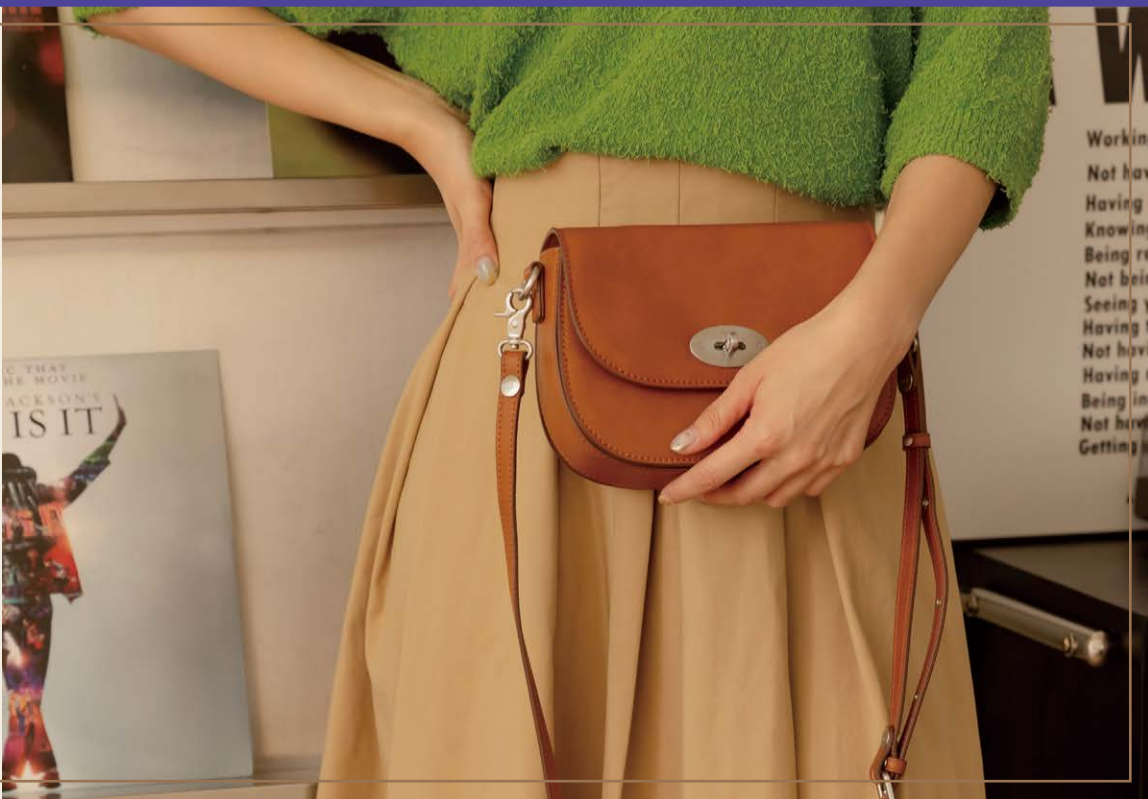

OLAPLEX

NUXE
PARIS
植萃科研 · 巴黎歐樹

LAB SERIES
男性專業保養品牌

KORA
ORGANICS
By Miranda Kerr
可瀾有機

philosophy
肌膚哲理

StriVectin 皺效奇蹟

PETER THOMAS ROTH
彼得羅夫

誠品生活南西 | 1F

COWA