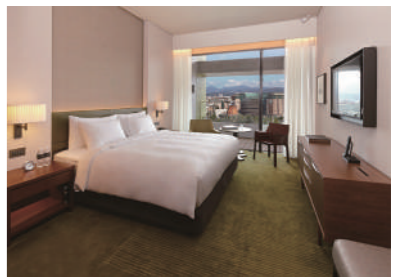

10.18 Thu.-10.31 Wed. 誠品人 獨享滿額贈 誠品行旅 美食驛站

本活動不需至顧客服務中心
登記兌換

誠品人會員單店當日累計消費滿額，即享指定回饋：
滿8,000元，贈**誠品行旅The Chapter Café無國界旅人雙人分享餐**乙份。(價值1,650元)。

滿20,000元，贈**誠品行旅In Between海陸雙人餐**乙份。(價值6,380元)。

滿36,000元，贈**誠品行旅雅緻客房住宿**乙晚。(價值16,000元)。