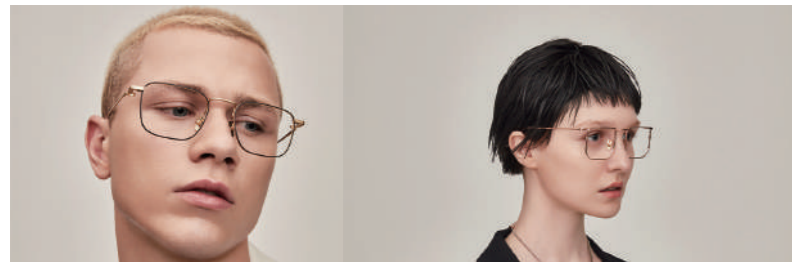

木九十 | 西門店1F

當我們嘗試用全新的視角去看待眼鏡，我們發現眼鏡不只是一個視力輔助工具！木九十是為全球而生的新銳造型眼鏡品牌，「不只是眼鏡」我們的品牌口號，我希望打破常規賦予眼鏡新的主張，「配戴眼鏡彰顯自我」亦是我們的品牌使命。木九十，從九到十的路上我們正默默潛行。

IZZUE-ARMY | 西門店1F

IZZUE-ARMY為it 旗下時裝品牌izzue的支線，靈感源自正式的軍用衣履，系列注重質量亦富功能性，透過糅合現今的潮流元素提供時尚軍事風格服飾。IZZUE-ARMY雖以軍事元素出發，但品牌中心概念卻希望傳遞反戰信息，並以服裝表達現代的文化與宣揚正面的價值觀。