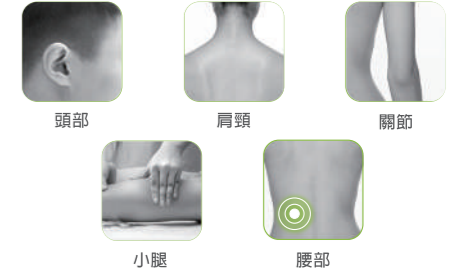

| 焦糖鹹蛋黃爆米花 |

台灣爆米花第一品牌
日韓港澳必買伴手禮
熱銷世界十四個國家

誠品生活武昌店 1F

金門栽培
Kinmen Cultivation

清新舒暢
Fresh and comfortable

適用部位

草本精萃
Herbal extract

立即舒緩
Immediately relieve