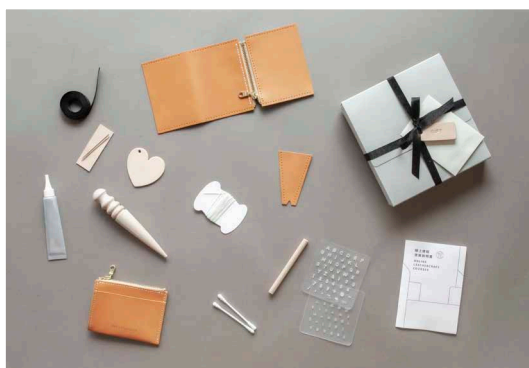

幸福自己來打造

9.24 Fri. — 10.21 Thu.

2-3F 指定專櫃當日累計滿 3,000 元送 300 元

Hubox | 2F

At the Venue 在場 | 2F

【貓窩 DIY】清新柳橙風味—
巨型針織寵物睡墊課程 (線上教學)

NO. 2201

特價 1,080 元 | 原價 1,350 元

Q 比克造型桌燈 NO. 2202

推薦價 990 元

HSU & DAUGHTER
徐氏父女皮件工作室 | 2F

隨手錢包—皮件手作 DIY 材料盒 NO. 2203

推薦價 1,480 元

填寫訂購單

Jeantopia 知音文創 | 2F

小夜燈飾品架—獨角獸 NO. 2204

推薦價 680 元

創意美術 | 2F

凡購買 DIY 材料組合任兩件

(器皿系列/小品/中品) NO. 2205

幸福成雙價：7 折

LEATAI 磊泰 | 3F

手作木筆體驗課程 NO. 2206

推薦價 1,750-4,200 元