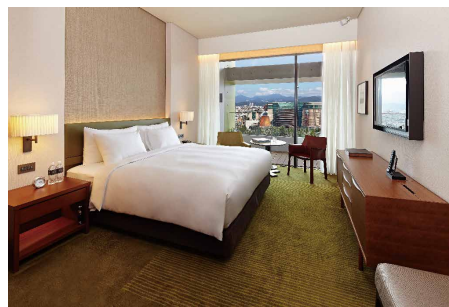

8.20 Fri.-10.24 Sun.

(週五-週日限定)

幸福週末 滿額送誠品 行旅住宿

誠品會員每週五、六、日於全館當日累計消費滿額，即享以下指定回饋

滿6,000元，即可兌換誠品行旅**雅緻客房住宿兌換券**乙晚(價值20,196元)

滿8,000元，即可兌換誠品行旅**經典客房住宿兌換券**乙晚(價值24,816元)

滿10,000元，即可兌換誠品行旅**行政套房住宿兌換券**乙晚(價值30,591元)

滿13,000元，即可兌換誠品行旅**行政家庭房住宿兌換券**乙晚(價值32,307元)

●本活動須至顧客服務中心兌換「實體住宿兌換券」。●誠品會員本人於活動期間內持誠品生活松菸店之週五至週日消費發票即可兌換「誠品行旅 指定房型住宿兌換券/乙晚」乙張，發票消費累計金額限松菸店當日單店兌換，恕不跨日累計，逾期無效。活動期間四種房型兌換券會員每卡至多兌換兩張為限，入住需收取各房型房價之10%服務費。●一張發票金額僅可兌換一間一晚住房，一間客房最多以三張同日發票累計兌換為限，折抵完之餘額不得再次折抵用其他住宿，且需收取房價之10%服務費。●本活動入住數量與【誠品發票變現金 強勢回歸雙重送】活動合併累計，每位會員最多共計入住兩晚或兩間為限。●兌換時請出示電子發票證明聯及銷貨明細資料，如使用發票載具，務必保留銷貨明細資料，利於活動核對。●兌換活動消費須累計於同一張會員卡，方可進行贈品兌換；會員請出示實體會員卡(僅限黑卡/小童學卡)、有照身分證件或誠品人APP行動會員卡任一證明，方可兌換。●單張發票除指定贈禮外，限兌換乙項活動贈禮。●誠品行旅/誠品講堂/B1-誠品電影院、誠品表演廳、誠品畫廊/1F-台灣大哥大門市與購買禮券或三聯式發票、以及使用抵用券、商品禮券支付之金額恕不列入消費累計金額計算。排除專櫃如有異動，以現場實際公告為準。●入住需出示「實體住宿兌換券」及會員本人之實體消費發票或載具發票記錄、銷貨明細表及誠品人APP行動會員卡(或實體會員卡)，並限於消費發票開立後之60天內入住完畢，最後入住期限至2021.12.28止，每日限量20間，額滿恕無法提供預訂。●本活動優惠房型：雅緻客房NT\$6,000+10%、經典客房NT\$8,000+10%、行政套房NT\$10,000+10%、行政家庭房NT\$13,000+10%；各房型皆包含早餐及5%營業稅，服務費依各房型房價之10%計算。●本活動於週五、週六及連續假日(中秋連假2021.09.18-09.20、雙十連假2021.10.09-10.10)須另加價NT\$1,500。辦理入住時間為下午4時以後，退房時間為上午12時以前。●本活動不包含住宿免費停車，如有停車需求則可以每台每晚300元之優惠價停放，且每房僅限一台車使用此優惠價格，停車適用時段為入住當日15:00-退房日13:00止。●本活動限於誠品行旅來電訂房或線上官網訂房，於預訂時請事先告知使用此活動入住，恕無法指定房型面向，需依實際房況為主；活動期間會員每人最多以入住兩晚或兩間為限。●本活動如加床、客房餐飲、Mini Bar等其他住房附加項目，附加項目計價標準須以誠品行旅公告為準。●活動僅適用於台灣申辦白卡/金卡/黑卡/小童學卡之會員，海外會員帳號恕不適用，且限成功申辦會員後，持下筆消費發票方可兌換；活動需本人持會員卡至2F顧客服務中心兌換。●本活動恕不得與誠品會員優惠或其他優惠專案合併使用。●如辦理退貨，所兌換之活動贈品需一併退還，退貨時如未攜帶活動贈品辦理退貨程序，須無條件同意依本商場公告之退貨價格退還等值現金。●本活動其他未盡事宜以現場公告為主，誠品生活松菸店、誠品行旅保留調整及變更活動內容之權利。●誠品行旅訂房專線：02-6626-2828，或請至官網上訂房 <http://www.eslitehotel.com>。