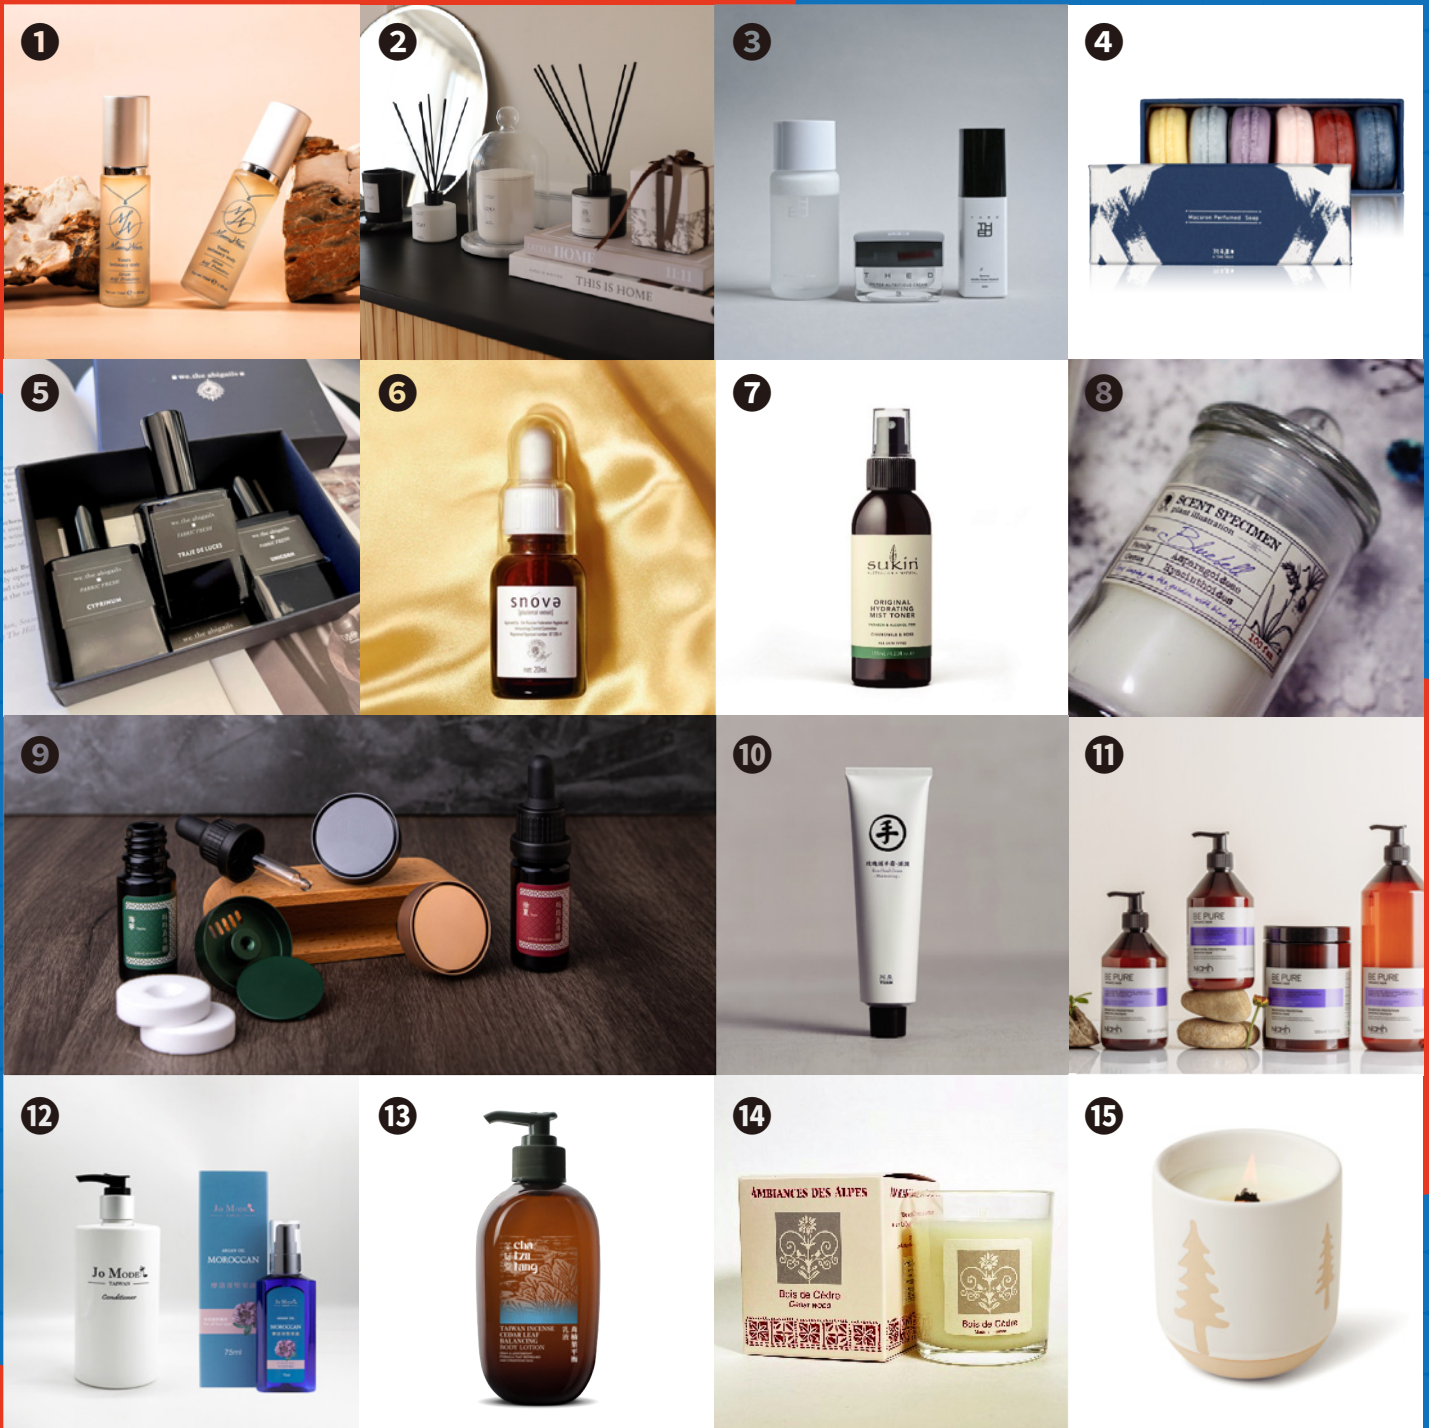

賽先生科學工廠 | 2F
Forever標本二用包
特價**499** | 原價520

CLASSICO | 2F
波士頓雙樑復古框
推薦價**4,280**

ZOUBA走吧 | 2F
全館消費享**85折**

各商品款式依門市現場為主。
本活動主辦單位保留最終決定權。

11/1-12/31
活動期間

Lab 22 | 2F
咖啡羊毛鞋

特價**990** | 原價3,180

各商品款式依門市現場為主。
本活動主辦單位保留最終決定權。

滿**5000**現折**500**，
滿**3800**送防水鞋袋
(限量50個，送完為止)

水鹿sambar shoes | 1F
方頭縫線V口女鞋
特價**2,475** | 原價2,750

deya | 3F
deya熊讀書袋-綠色
特價**100** | 原價390

呵護·更美好

❶ PURES純萃生技 | 1F | 極致美好 私密呵護二入組合，特價**1,999** | 原價2,560 **❷ miimiiko | 1F | miimiiko全系列香氛商品**，
 兩件以上**九五折** (不含空間織品噴霧與植萃精油噴霧) **❸ THE D | 2F | 11/1-11/30 保濕鎖水混合輕熟肌：雙層煥顏精靈雪露、逆時代西藏神**
草紫花苜蓿精華液、濾鏡柔焦滋養霜贈送化妝棉一盒，特價**2,020** | 原價2,560 **❹ 阿皂屋 | 2F | 馬卡龍香氛皂禮盒-慵懶午後 贈旅行**
皂盒乙入，推薦價**520** **❺ 艾比蓋爾日用香氛美學 | 1F | 艾比隨身香 (15ml任選三件式禮盒)**，特價**580** | 原價680 **❻ SNOVA | 1F |**
胎盤精華液雙瓶組，特價**1,960** | 原價2,960 **❼ story wear | 1F | Sukin澳洲天然保濕噴霧經典香氛 125 ml**，特價**351** | 原價 369
❽ 賽先生科學工廠 | 2F | 氣味標本香氛蠟燭附布袋，任選三罐**999** | 原價450/罐 **❾ 乒乓五斗櫃 | 2F | 車用擴香組(含10ml精**
油3瓶)，特價**1,890** | 原價2,100 **❿ 阿原 | 2F | 玫瑰護手霜-滋潤-75ml**，特價**399** | 原價980(數量有限,售完為止) **⓫ 沐莎植感生**
活 | 1F | NiaMh 洗髮露/髮膜(1000ml)，特價**990** | 原價1,200-1,350 **⓬ Jo Model | 1F | 摩洛哥堅果護髮油80ml+青檸瑪黛茶水量**
光感護髮素400ml，特價**1,180** | 原價1,390 **⓭ 茶籽堂 | 2F | 肖楠葉平衡乳液330ML**，推薦價**1,080** **⓮ 圖克圖克 | 2F | 阿爾卑**
斯山香氛蠟燭經典款【森林、雪球、在柴火邊】，推薦價**1,280** **⓯ 誠品書店 | 3F | 美國 PADDYWAX 冬日沙丘系列50小時蠟燭/柏樹+**
冷杉/8.5oz.，特價**918** | 原價1,080