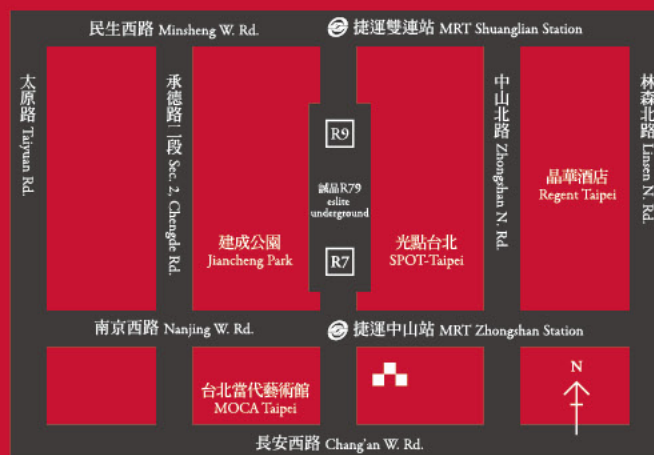

誠品生活南西 eslite spectrum nanxi

台北市中山區南京西路14號 | 捷運淡水信義線 / 松山新店線 中山站1號出口
No.14, Nanjing W. Rd., Zhongshan Dist., Taipei City 104, Taiwan (R.O.C.)
MRT: Exit 1, Zhongshan Station, Tamsui-Xinyi Line or Songshan-Xindian Line | TEL: 02-2581-3358

營業時間 Opening Hours
週日~週四 Sun. - Thu. 商場 Department store / 書店 Bookstore 11:00am - 10:00pm
週五~週六 Fri. - Sat. 商場 Department store 11:00am - 10:30pm 書店 Bookstore 11:00am - 12:00midnight
週一~週日 Mon. - Sun. 部份專櫃 Selected stores 07:00am - 11:00pm
除夕 2.09 Fri. 商場、書店營業至6:00pm
初一~初五 2.10 Sat. - 2.14 wed. 商場、書店11:00am - 10:30pm
初六 2.15 Thu. 恢復正常營業時間