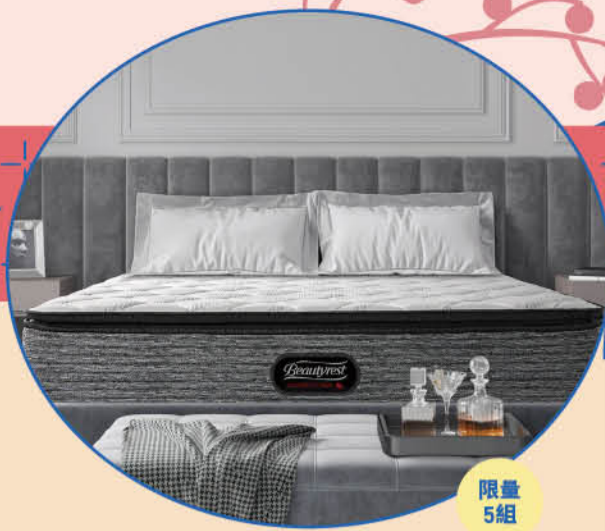

限量
5組

SIMMONS | 4F
Beautyrest璀璨雪林頓ECO (上墊/152x190cm)
特價 **89,999** | 原價138,000
獨家加贈Beautyrest 100週年
睡美人枕套乙組 (限量5組)