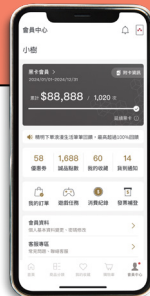

與喜愛自然植物的「原生態工作室」一同學會如何正確栽種台灣市常見的香草植物。

實際體驗如何正確採摘香草植物，並且讓植物越長越多。採摘完的香草，會在活動中烘乾成為新鮮的花草茶，同時沖泡品嚐自製的花草茶。提供三款人氣茶譜配方，讓大家可以活用生活技能，未來也能成為花草茶達人！

植癒·青草按摩球
台式青草按摩球手作體驗

活動地點：1F 廣場大門口屋簷下
3.08 Sat. 18:30 - 20:10

邀請手工皂專家「製皂所」帶來植物療癒之旅

將運用台灣7種草本植物，與您一起製作看似蒜頭或草菇的專屬青草球。藉由帶有氣味獨特、運含自然能量的植物，除了自帶芳香給人溫暖的力量，也為身心帶來淨化與療癒的能力，讓您輕鬆成為自己的藥草師！

報名請掃

植感·押花杯墊
押花設計杯墊體驗

活動地點：2F 友士專櫃戶外空間
3.09 Sun. 13:30 - 15:00、
15:30 - 17:00

每一片葉子、每一朵花都是獨特的，就像我們的人生，一樣獨一無二！邀請旅法藝術家、藝苑押花的主理人「許慧芬」老師，帶大家選用自然植物、享受手作的樂趣，親手設計一款屬於你自己的藝術品！

3.07 Fri. - 3.09 Sun. 會員週末慶 限時【禮遇升等】

白卡會員

當日累計 **滿 3,600** 立即升等 **金卡會員** (原需累計滿6,000)

●本活動僅適用於台灣申辦之誠品會員；非誠品會員，請先下載誠品APP申辦白卡會員●會員升等需持當日全館滿額消費憑證及身份證件至2F顧客服務中心辦理。●以下專櫃消費金額恕不列入滿額贈累計：誠品行旅、誠品講堂；B1-誠品電影院、誠品表演廳、誠品畫廊；1F-台灣大哥大門市。●排除專櫃若有異動及本活動其它未盡事宜以現場公告為主，誠品生活保有調整及變更活動內容之權利。