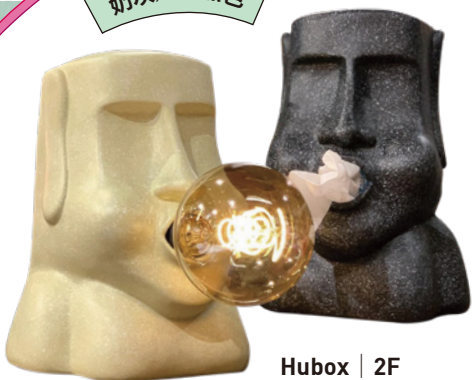

nest · 巢家居 | 2F
Foris露營輕便套組
(馬克杯400ml+餐碗19.5cm+
餐盤19.5cm +胡桃木握把)
特價3,380 | 原價4,020

黑土x石樂 | 2F
凡購買小毛卵石雕件
現折100

賽先生科學工廠 | 2F
小獵犬號 | Henslow慢慢走
隨身植物押花套件組
特價799 | 原價890

奶灰 / 沙黑色

Hubox | 2F
摩艾吹泡泡桌燈
推薦價1,790

黑 / 米白 / 灰