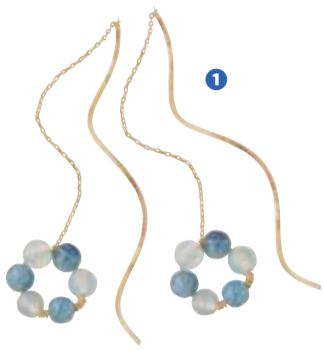

6.04 Thu. - 6.09 Tue. 滿 3,000 送 300

幸運調色盤

加一點藍，給心靈一份安靜的溫柔

順心運

ITS jewelry | 新板3F

① | 海藍寶大波浪耳鏈
推薦價 **1,390**

adidas | 板橋1F

② | Double Layered Cali T恤
推薦價 **1,890**

HANAKO | 新板1F

③ | 格子漁夫帽，推薦價 **990**

Buddha Rocks | 新板1F

④ | 藍底格紋短袖洋裝
特價 **2,490** | 原價4,980

CACO | 板橋2F

⑤ | 挺版不修邊寬口牛仔短褲
推薦價 **790**