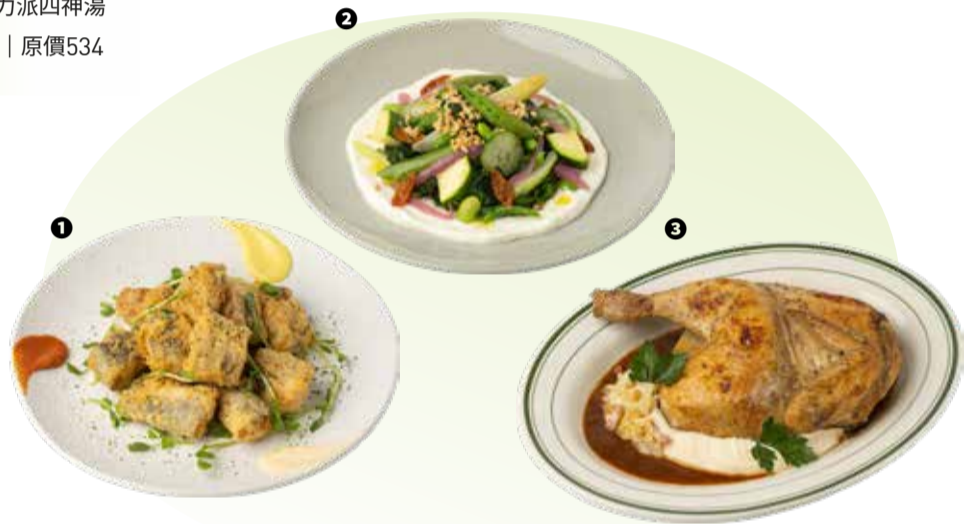

Eat for Luck!

木藥日 | 新板1F
 有養特調喝口茶
 任選4袋 (好聲好氣/晚安茶/有慧思/夠益氣)
 特價 **1,170** (夠益氣+30) | 原價1,500

金春喜韓廚 | 板橋5F
 四人套餐，特價 **1,988** | 原價2,264
 *內含 | 主餐6選4、海鮮煎餅×1、炸雞年糕×1、
 韓國年糕2選1、韓風小點3選1、韓國進口飲品12選4

老派靈魂酸梅湯/實力派四神湯
 任選6包，特價 **480** | 原價534

薄多義 | 板橋5F
新品上市
 ① | 煙燻風味酥炸海魚，推薦價 **246**
 ② | 綠色蔬菜冷沙拉佐奶油起司醬，推薦價 **266**
 ③ | 經典鄉村慢火烤半雞，推薦價 **516**

綠蓋茶·館 | 板橋B1
 綠蓋茶，推薦價 **100**
 直薯 (波浪薯)，推薦價 **85**

1010湘 | 新板2F
 歡聚湘味2人套餐，推薦價 **1,600**
 經典菜色×4+佐餐飲品×2+神仙鉢飯無限續碗
 *內含 | 蝦蝦棒×4、辣椒炒蛋、鄉里小炒肉/東安仔雞 (擇1)、
 腐乳空心菜/湘西臘肉高麗菜 (擇1)、
 荔枝凍飲/翡翠檸檬/鮮萃甘蔗汁/柚香鐵觀音 (擇2)
 *10%服務費另計，恕無法與其他折扣優惠併用。
 *圖片僅供參考，餐點以現場菜單為準。