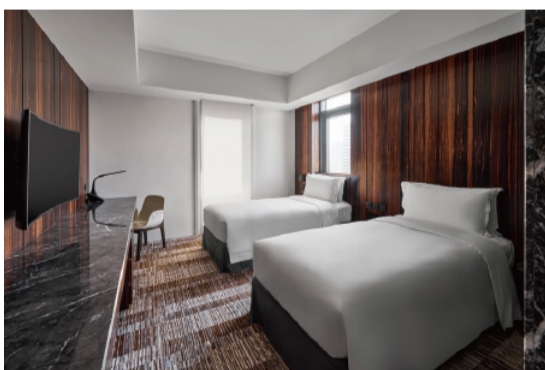

6.10 Wed. - 7.06 Mon. 幸運百分百 會員滿額抽

※本活動採系統自動兌換抽獎機會

當日單筆滿 777 即享 APP 遊戲任務抽獎機會乙次，有機會抽中：

超幸運！100%回饋電子抵用券 (每名回饋上限7,000，共5名)

台北宿之酒店·臻品之選 極河宿套房住宿券 (價值80,000，共1名)

台北宿之酒店·臻品之選 隱宿雙床房住宿券 (價值30,000，共1名)

100% 中獎

誠品APP