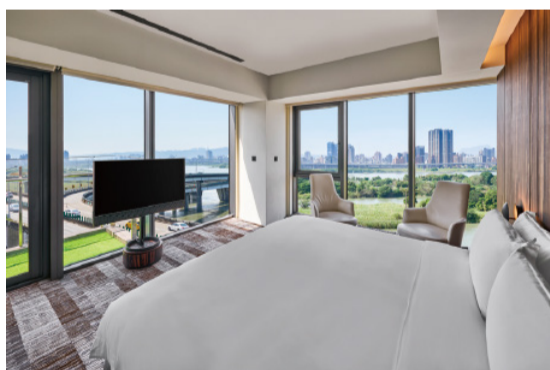

6.10 Wed. - 7.06 Mon. 幸運百分百 會員滿額抽

※本活動採系統自動兌換抽獎機會

當日單筆滿 777 即享 APP 遊戲任務抽獎機會乙次，有機會抽中：

超幸運！100%回饋電子抵用券 (每名回饋上限7,000，共5名)

台北宿之酒店·臻品之選 極河宿套房住宿券 (價值80,000，共1名)

台北宿之酒店·臻品之選 隱宿雙床房住宿券 (價值30,000，共1名)

100% 中獎

誠品APP