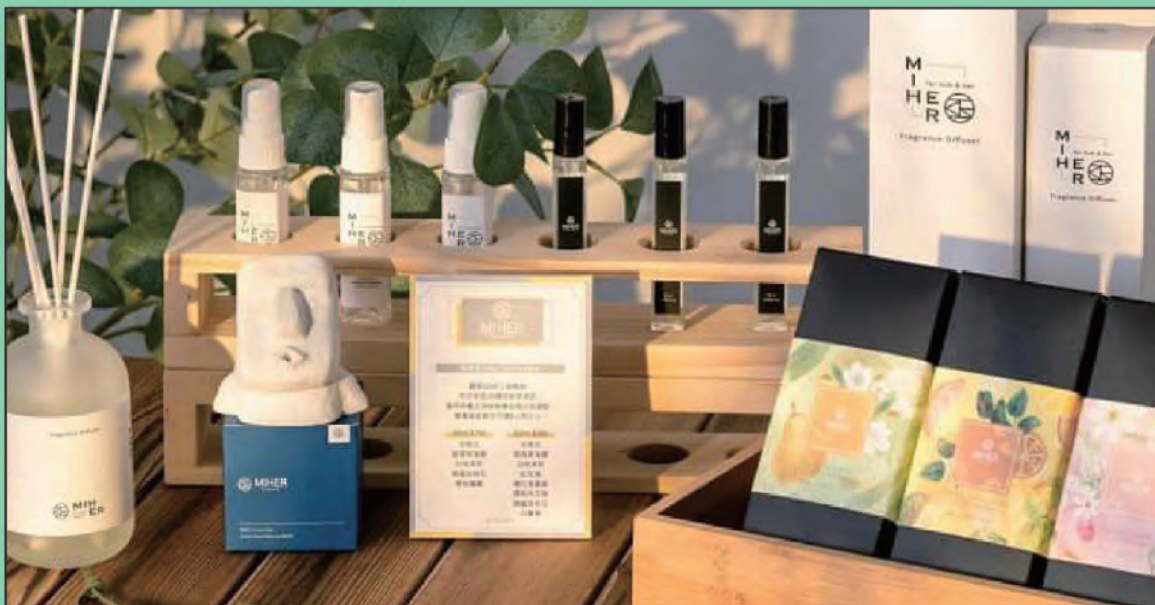

#打造質感生活

3F | 安安你好市集
市集裡臥虎藏龍等你來
挖掘,集合飾品、花藝、服
飾,還有超可愛的手工娃
娃及童裝,每一張桌子代
表著一位創業者的品牌
理想,每一件商品同時也
是創作者們絞盡腦汁的
設計。

#品味好物市集

誠品會員日
eslite member's day

與您共5號會員日

每月5號至誠品實體門市 獨享會員優惠

- 單筆消費滿**\$888**，即享「**點數5倍送**」
(含原消費累計1倍點數回饋)
- 指定門市加碼全館累計消費
滿**\$5,000**送**\$500**