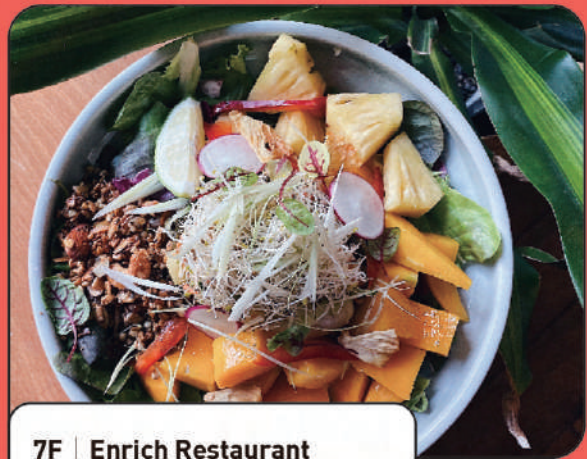

6F | 非常泰
4人主廚推薦餐
月亮蝦餅/主廚涼拌海鮮什蔬/檸檬清蒸魚/綠咖哩椰汁
雞肉等7道人氣菜餚/飲品4杯/白飯無限享用服務
推薦價 **3,350**
*10%服務費另計;圖片僅供參考,以現場實際菜單為主;
非常泰有活動最終解釋權利
服務專線 04-2252 2218

即日起
|
6.30

6F | 汕頭泉成沙茶潮鍋
金多蝦感謝祭·揪阿公阿嬅來吃最划算
提前一日來電預約登錄
不限平假日
內用滿2,000並達規定低消
不看月份只看日期!幾歲就送幾隻蝦!
*每桌限兌換乙次,每日數量有限,兌完為止;優惠不併用,
汕頭泉成沙茶潮鍋擁有活動最終解釋權利
服務專線 04-2252 2299

這就是夏天的味道！

6F | 1010湘食堂
銀宮杏仁豆腐 推薦價 **150**
鮮香芒果冰淇淋 推薦價 **150**
服務專線 04-2252 2268

7F | 侍老井精品和牛燒肉會所
珠寶盒
推薦價 **1,290**
*不含10%服務費
服務專線 04-2252 9777

7F | 初魚 鮭·鐵板燒
無菜單料理
推薦價 **1,880**
*不含10%服務費
服務專線 02-2366 0792