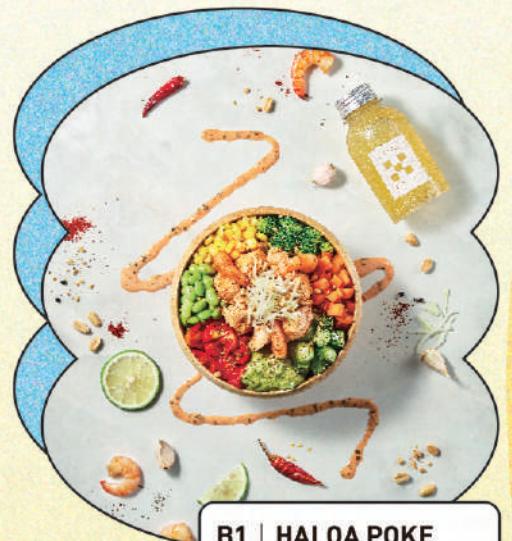

B1 | HALOA POKE
消費滿**399**
即贈**品牌環保餐具乙組**
(限量30組+送完為止)