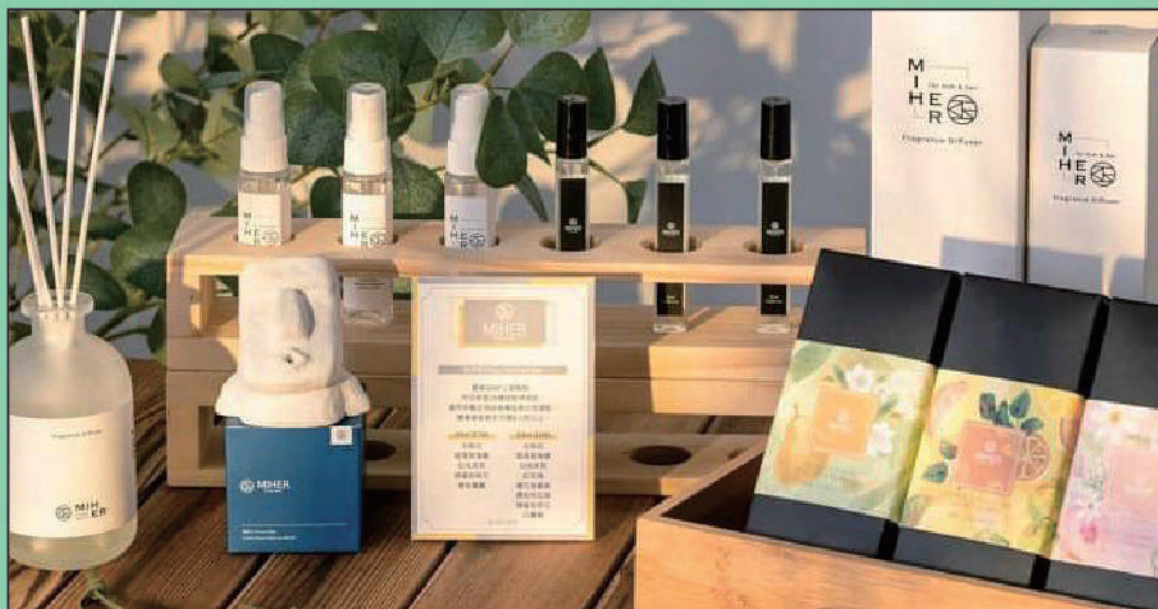

# 新櫃登場 NEW OPENING

8bit.t.d

**1F | 8bit.t.d 八位元紡織**  
全台第一間概念快閃店  
首度進駐台中誠品480!  
我們將把8bit.t.d織品工  
作室的策展概念融合藝  
廊空間,呈現與台日不同  
領域藝術家的共同創作  
系列。

#織品藝術品牌

**2F | WAYHOME**  
WAYHOME以最簡單純  
粹的軟裝風格搭配,出以  
軟件家具為重點,換張主  
要沙發空間馬上換然一  
新。舒適、溫暖的氛圍,讓  
回家多了股鬆弛感。

#打造質感生活

**3F | 安安你好市集**  
市集裡臥虎藏龍等你來  
挖掘,集合飾品、花藝、服  
飾,還有超可愛的手工娃  
娃及童裝,每一張桌子代  
表著一位創業者的品牌  
理想,每一件商品同時也  
是創作者們絞盡腦汁的  
設計。

#品味好物市集

誠品會員日

eslite member's day