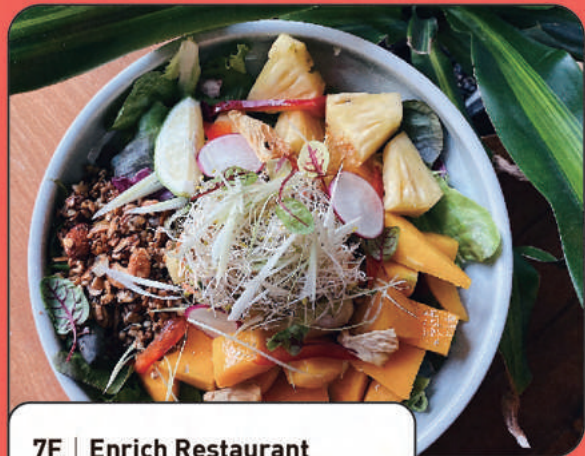

這就是夏天的味道！

6F | 1010湘食堂  
銀宮杏仁豆腐 推薦價150  
鮮香芒果冰淇淋 推薦價150  
服務專線 04-2252 2268

7F | 侍老井精品和牛燒肉會所  
珠寶盒  
推薦價1,290  
\*不含10%服務費  
服務專線 04-2252 9777

7F | 初魚 鮭·鐵板燒  
無菜單料理  
推薦價1,880  
\*不含10%服務費  
服務專線 02-2366 0792