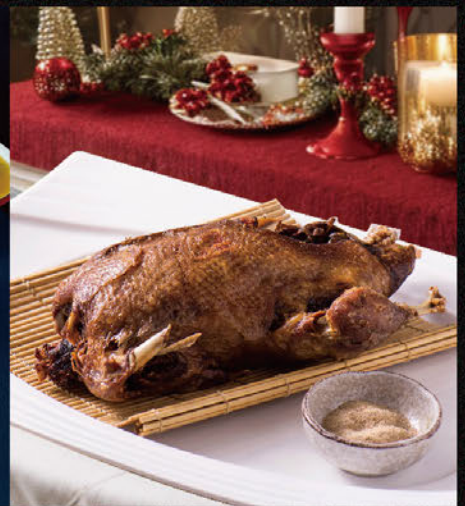

地中海創意蔬食料理。

初魚 鮭 · 鐵板料亭
服務專線 | 02-23660792
無菜單料理 推薦價 **1,880**

保留傳統江戶前壽司之精髓，堅持透過百年職人技法以傳統刀工引出食材美味。

膳馨Shan-Shin
服務專線 | 04-22518712
尾牙限定桌菜 **13,800** 原價16,800
訂桌即加贈果汁2壺(圖片僅供參考，餐點供應內容以實際菜單為主)

銷魂化骨香酥鴨
消費滿3,000 加購價 **999**
(需提前3天預定)