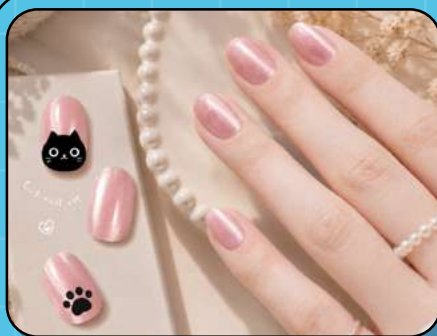

6.27 Sat. 14:30-16:30

幸運貓貓 | 親子美甲體驗

5F | 科學人文書區

合作單位 |

ALLOYA
FOREVER AROMA

親子共享貓咪光療體驗
彩繪貓咪&肉球可愛造型圖案及貓咪
貼紙創作, 現場還有幸運抽獎活動!

立即報名