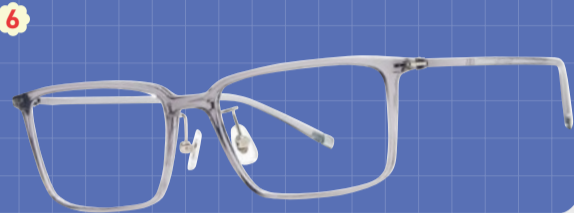

穿搭新話題

❶ belonging SELECT | 1F | 抽繩涼感洋裝 特價**2,988** | 原價4,280 ❷ Simply Yours | 3F | 格紋無袖襯衫 特價**1,500** | 原價1,780 ❸ 8bit.t.d. | 1F | 珍禽異獸 條紋綁帶背心 推薦價**3,800** ❹ AISLE by abcence | 3F | BLOOM花瓣平底鞋 特價**2,831** | 原價2,980 ❺ OH! HER | 3F | 知性女神俐落西裝褲 特價**1,380** | 原價1,580 ❻ JINS | B1 | JINS Airframe輕感舒壓系列 推薦價**2,980** ❼ Lucy's | 4F | 星辰圓舞 抽繩手鍊 特價**699** | 原價880 ❽ PORTER INTERNATIONAL | 1F | AERO托特包 推薦價**2,950** ❾ Gram&Co. | 3F | Airy Fold 雲感真皮肩包 特價**3,978** | 原價4,420 ❿ SU:MI 溫室裏 | 3F | 如願抽繩洋裝 (灰藍/卡其) 特價**3,750** | 原價4,688

夏日美感自由表達