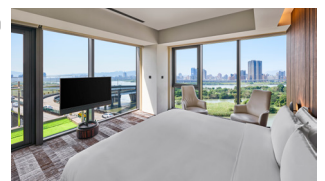

6.10 Wed. - 7.06 Mon. 幸運百分百 會員滿額抽

100% 中獎

※本活動採系統自動兌換抽獎機會

當日單筆滿**777**即可獲得**APP遊戲任務抽獎機會** 乙次

有機會抽中**超幸運！100%回饋電子抵用券** (每名回饋上限7,000，共5名)

台北宿之酒店·臻品之選 極河宿套房住宿券 (價值80,000，共1名)

台北宿之酒店·臻品之選 隱宿雙床房住宿券 (價值30,000，共1名)