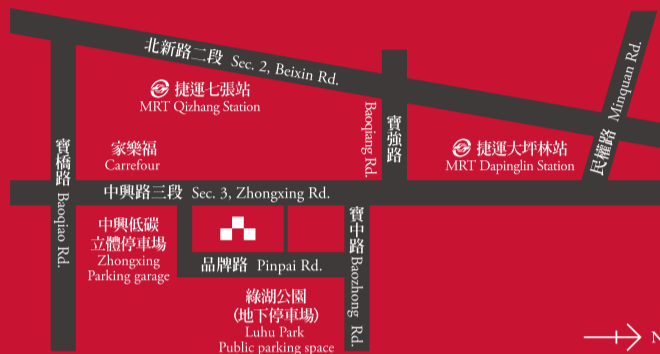

免費停車優惠 當日全館累計消費滿1,000元發票汽車可免費停1小時、
滿200元發票機車可免費停1小時。
每車每日最多優惠4小時，每日機車與汽車第一小時未滿以一小時計算

迷誠品網站
meet.eslite.com

誠品 eslite APP
立即體驗!

誠品線上
www.eslite.com

圓滿桔利
好年禮

2024
1.18 四 ~ 3.05 二

誠品會員當日累計消費

滿 6,000 即可兌換