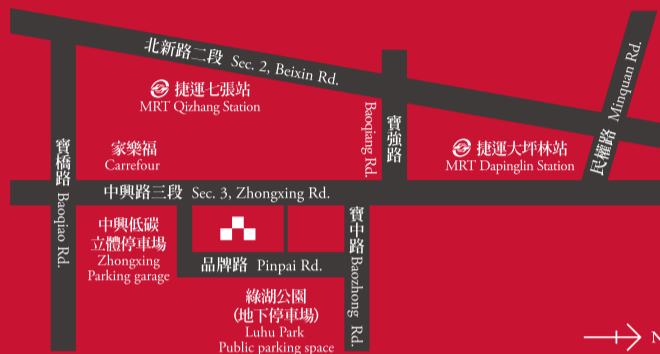

誠品生活新店 eslite spectrum xindian

新北市新店區中興路三段70號 | 捷運松山新店線 大坪林站5號出口 / 七張站1號出口

No. 70, Sec. 3, Zhongxing Rd., Xindian Dist., New Taipei City 231, Taiwan (R.O.C.)

MRT: Exit 5, Dapinglin Station/Exit 1, Qizhang Station, Green Line | TEL: 02-2918-9888

營業時間 週日~週四 商場 Department store / 書店 Bookstore 11:00am - 9:30pm
Opening Hours Sun. - Thu.
週五~週六 商場 Department store / 書店 Bookstore 11:00am - 10:00pm
Fri. - Sat.

2.07 Wed.~小年夜 2.08 Thu.、初一~初四 2.10 Sat.-2.13 Tue. 11:00am - 10:00pm
除夕 2.09 Fri. 11:00am - 06:00pm ※部分主題餐廳營業至09:30pm, 依現場公告為主。
初五 2.14 Wed. 起恢復正常營業時間

免費停車優惠 當日全館累計消費滿1,000元發票汽車可免費停1小時、
滿200元發票機車可免費停1小時。
每車每日最多優惠4小時, 每日機車與汽車第一小時未滿以一小時計算

迷誠品網站
meet.eslite.com

誠品 eslite APP
立即體驗!

誠品線上
www.eslite.com