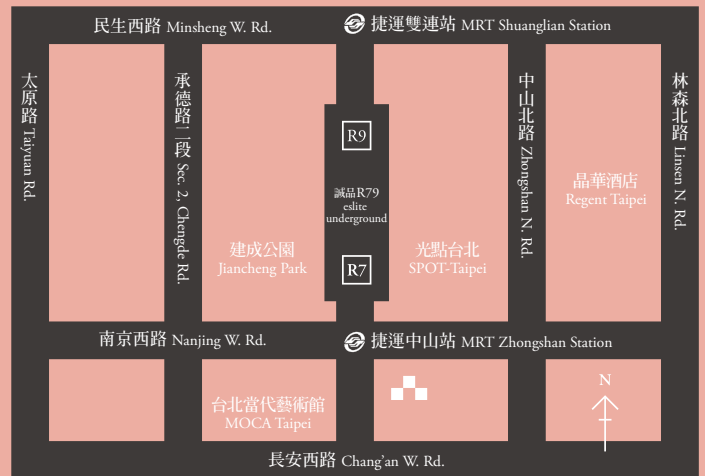

誠品生活南西 eslite spectrum nanxi

台北市中山區南京西路14號 | 捷運淡水信義線 / 松山新店線 中山站1號出口
No.14, Nanjing W. Rd., Zhongshan Dist., Taipei City 104, Taiwan (R.O.C.)
MRT: Exit 1, Zhongshan Station, Tamsui-Xinyi Line or Songshan-Xindian Line
TEL: 02-2581-3358

營業時間 週日~週四 商場 Department store / 書店 Bookstore
Opening Sun. - Thu. 11:00am - 10:00pm
Hours
週五~週六 商場 Department store 11:00am - 10:30pm
Fri. - Sat. 書店 Bookstore 11:00am - 12:00midnight
週一~週日 部份專櫃 Selected stores
Mon. - Sun. 07:00am - 11:00pm

開箱精緻生活

4.23 Tue. - 5.21 Tue.

誠品會員

當日累計滿8,000即可兌換