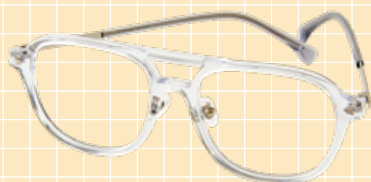

限量
10個

4.19 Fri. - 4.21 Sun.

會員滿5,000送500

La Mode | 1F

RAYBAN 眉型偏光輕量款
特價**5,760** | 原價7,700

KlassiC. | 3F

板料飛行員眼鏡 (透)
推薦價**2,980**

FindNew 帆紐 | B1