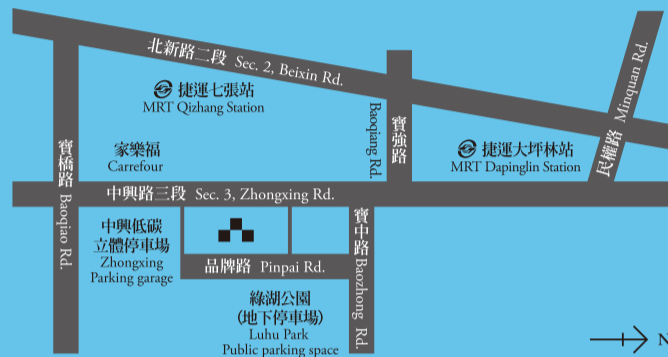

誠品生活新店 eslite spectrum xindian

新北市新店區中興路三段70號 | 捷運松山新店線 大坪林站5號出口 / 七張站1號出口
No. 70, Sec. 3, Zhongxing Rd., Xindian Dist., New Taipei City 231, Taiwan (R.O.C.)
MRT: Exit 5, Dapinglin Station/Exit 1, Qizhang Station, Green Line | TEL: 02-2918-9888

營業時間 週日~週四 商場 Department store / 書店 Bookstore 11:00am - 9:30pm
Opening Sun. - Thu.
Hours 週五~週六 商場 Department store / 書店 Bookstore 11:00am - 10:00pm
Fri. - Sat.

免費停車 當日全館累計消費滿1,000元發票汽車可免費停1小時、
優惠 滿200元發票機車可免費停1小時。
每日每車最多優惠4小時，每日機車與汽車第一小時未滿以1小時計算。