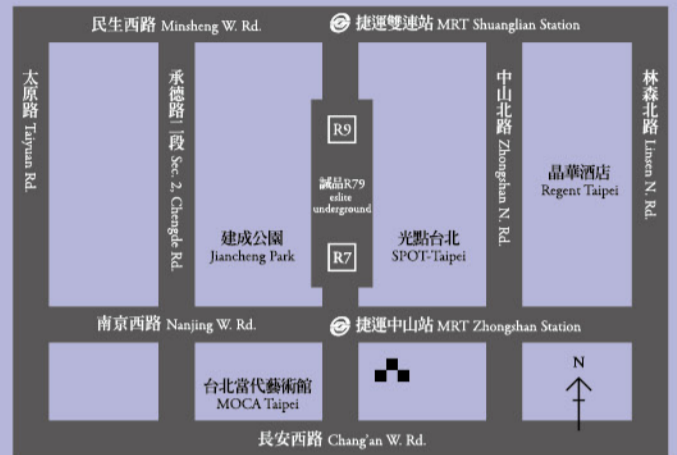

誠品生活南西 eslite spectrum nanxi

台北市中山區南京西路14號 | 捷運淡水信義線 / 松山新店線 中山站1號出口
No.14, Nanjing W. Rd., Zhongshan Dist., Taipei City 104, Taiwan (R.O.C.)
MRT: Exit 1, Zhongshan Station, Tamsui-Xinyi Line or Songshan-Xindian Line | TEL: 02-2581-3358

營業時間 週日~週四 商場 Department store / 書店 Bookstore 11:00am - 10:00pm
Opening Sun. - Thu.
Hours 週五~週六 商場 Department store 11:00am - 10:30pm
Fri. - Sat. 書店 Bookstore 11:00am - 12:00midnight
週一~週日 部份專櫃 Selected stores 07:00am - 11:00pm
Mon. - Sun.