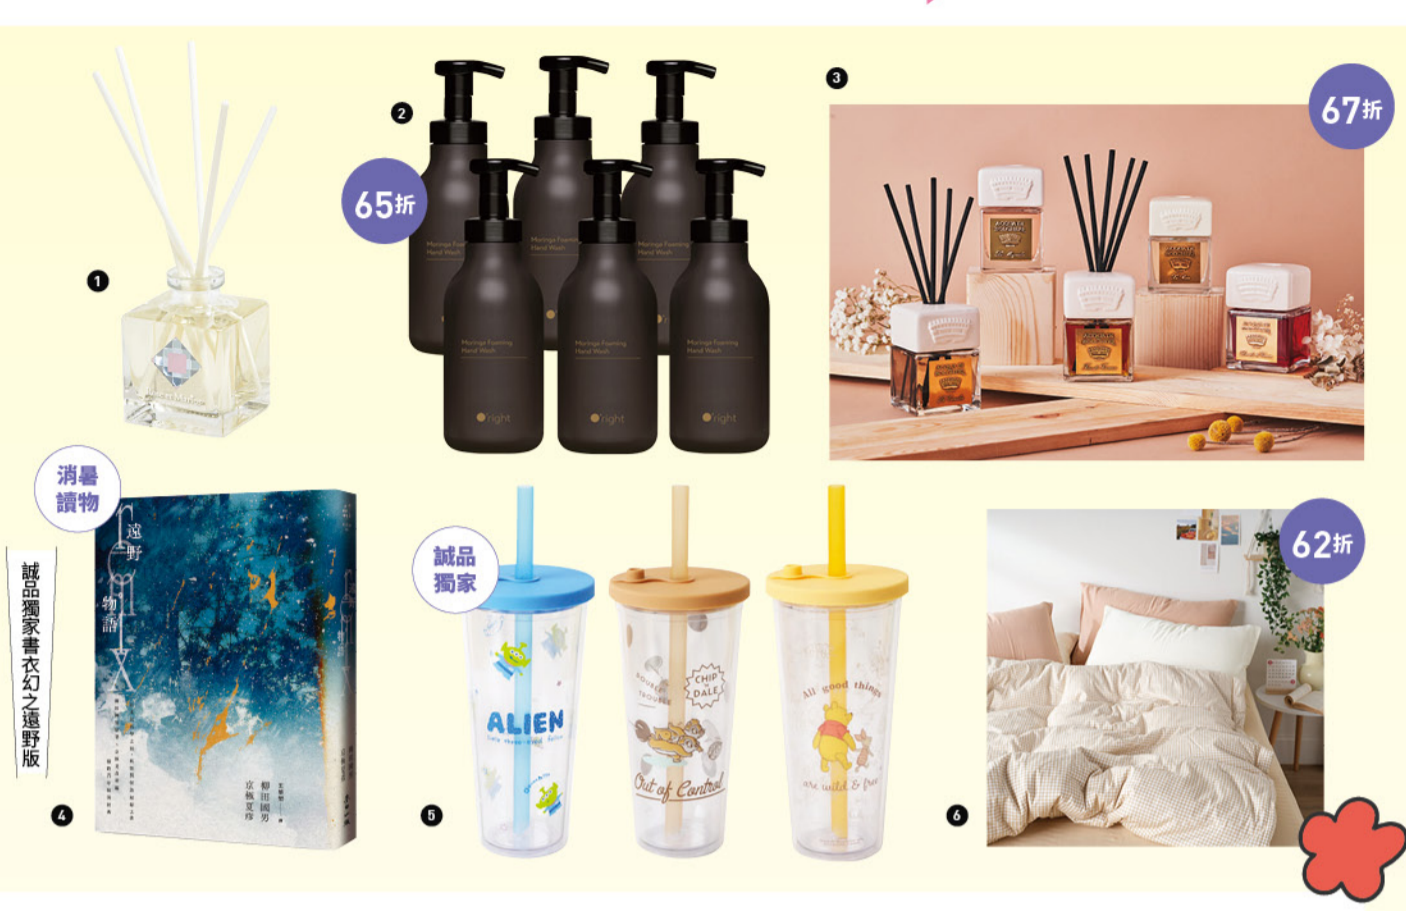

誠品
獨家

❶ | VCstyle | 3F | Qbomb Lycra寬帶款運動內衣 特價**1,180** | 原價1,380 ❷ | master-piece | 1F | 日本製環保尼龍單肩包袋 (共6色) 推薦價**7,800** ❸ | CITEN | 1F | 可收納多彩購物袋 推薦價**900** ❹ | TAN & LUCIANA | 2F | 輕透膚條紋拼接洋裝 特價**11,953** | 原價13,980 ❺ | viga wang | 2F | 雙側大V壓線上衣 特價**4,980** | 原價6,680 ❻ | plain-me | 3F | 全機能抗UV防曬外套 任選2件 特價**2,480** | 單件原價1,980-2,680 ❼ | SIMPIY YOURS | 3F | 內抽繩工裝背心外套 特價**1,600** | 原價2,060 ❽ | CLASSICO | 4F | UNO系列 - 經典正圓復古框+ CAESARFLIP客製化翻轉墨鏡 推薦價**10,260** ❾ | 誠品書店 | 5F | NEW ERA CASUAL CLASSIC COLOR ERA 棒球帽-洛杉磯道奇 (粉藍) 特價**972** | 原價1,080 ❿ | DOUGHNUT | 3F | beyond the horizon水桶包 特價**1,880** | 原價2,180

6.05 Wed.-6.10 Mon. 誠品會員全館指定專櫃當日滿5,000送500
1-2F滿20,000再送700 / 3-5+F滿8,000再送200 (不累贈)

身心靈抗暑案內所

室內 納涼密技

1 | hearth | 1F | RM午後陽光室內擴香200ml 推薦價**2,780** 2 | O'right歐萊德 | 1F | 辣木淨化洗手慕絲450ml (6入) 特價**2,800** | 原價4,680 3 | AroMart 艾樂曼市集 | 2F | DR.TAFFI居室擴香瓶200ml 特價**1,380** | 原價2,080 *系列含: 白薔薇/西羅科風/漿果玫瑰/粉紅木蘭/珊瑚海/山茶花/琥珀森林 *可以6折加購500ml補充液 (原價2,380元) 4 | 誠品書店 | 5F | 遠野物語remix 日本妖怪與怪談起點·柳田國男原著×京極夏彥新編·兩代大師聯手之民俗學經典 推薦價**380** 5 | Norns | 5F | Norns雙層透明吸管杯 特價**399** | 原價490 6 | hoi!好好生活 | 4F | hoi! 純棉印花羽絲棉涼被-小棕格 (150*180cm) 特價**799** | 原價1,280