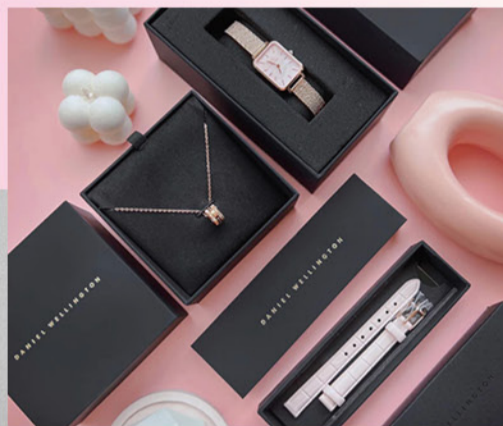

誠品生活
eslite spectrum

尋找熱愛表演 ✦ 閃閃發光的你！

尋光行動

現在立即報名，完成演出即享「誠品行旅」藝文住宿體驗！

手刀報名

準備する!

粉嫩襲來 熱浪

Pastel 2024 夏季流行 柔和色大賞