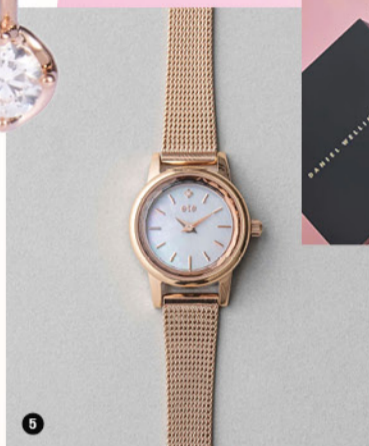

誠品生活
eslite spectrum

尋找熱愛表演 ✦ 閃閃發光的你！

尋光行動

現在立即報名，完成演出即享「誠品行旅」藝文住宿體驗！

手刀報名

準備する!

粉嫩襲來 熱浪

Pastel 2024 夏季流行 柔和色大賞