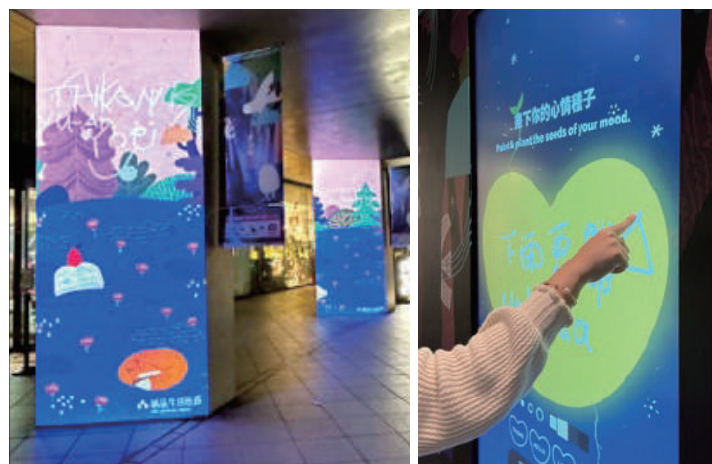

美食Turn起來

2024.9.21 Sat.-9.22 Sun.

13:00-17:00

1F 溫慶珠專櫃前走道

★ 遊戲規則 ★

- 1 會員憑當日單筆消費滿888發票乙張
- 2 進行轉輪盤遊戲 每位會員當日限乙次
- 3 有機會獲得 專屬美食優惠或正能量小禮

Food 知識小學堂

2024.9.20 Fri.-9.22 Sun.

11:00-22:00

1F 風儲室

畫出你的心情森林，寫下你最愛的台灣美食並走出戶外與投影合照，即可至2F服務台兌換限定小禮！

路線一 —— 網美必訪

來餐廳不只要吃飯，也要拍出超多美美的照片！推薦6間松菸誠品網美餐廳，享受微醺下午茶同時，也享受著戶外的透光美景，還能俯瞰古蹟與101大樓同時映入眼簾，還有被譽為「紐約最時尚的品咖啡」，保證讓你吃得開心，也拍得盡興！

成真咖啡 B1

再來咖啡 2F

友士 2F