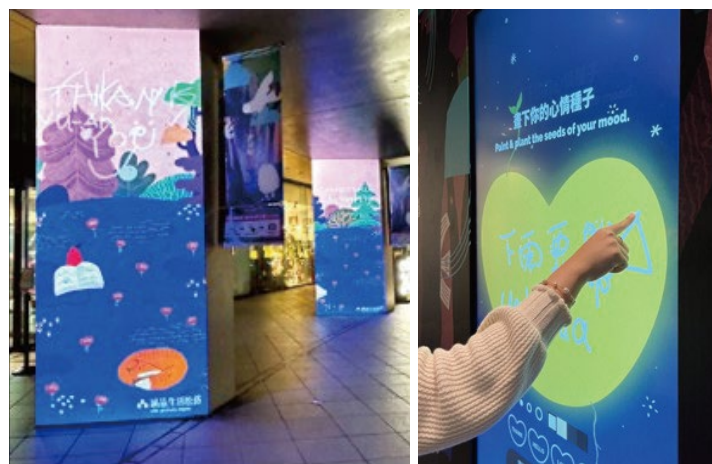

### ★ 遊戲規則 ★

- 1 會員憑當日單筆消費滿888發票乙張
- 2 進行轉輪盤遊戲 每位會員當日限乙次
- 3 有機會獲得 專屬美食優惠或正能量小禮

## Food 知識小學堂

2024.9.20 Fri.-9.22 Sun.

11:00-22:00

1F 風儲室

畫出你的心情森林，寫下你最愛的台灣美食並走出戶外與投影合照，即可至2F服務台兌換限定小禮！

## 路線一 —— 網美必訪

來餐廳不只要吃飯，也要拍出超多美美的照片！推薦6間松菸誠品網美餐廳，享受微醺下午茶同時，也享受著戶外的透光美景，還能俯瞰古蹟與101大樓同時映入眼簾，還有被譽為「紐約最時尚的品咖啡」，保證讓你吃得開心，也拍得盡興！

成真咖啡 B1

再來咖啡 2F

友士 2F

eslite café 3F

Ten Thousand Coffee 1F

BAKE CHEESE TART B1