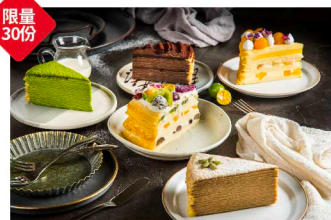

1.28 Tue. - 3.03 Mon. 一點復始 新春限定換好禮

活動期間 登入誠品APP > 點數專區 > 點數兌換
扣誠品點1點 即可兌換 指定專櫃優惠券

誠品APP 點數專區

Lab' | 高雄大遠百貨
黑糖肉桂手工餅乾乙包
※餅乾口味依當日供應為主

羅亞戴蒙 | 高雄大遠百貨
梅花手鍊乙條
※憑券至櫃上消費滿3,000元
即可以1元加購「梅花手鍊」乙條
(原價1,180元)

Rasasi | 高雄大遠百貨
Body mist 體香噴霧淡香水
運動香水250ml 乙支
※憑券至櫃上購買同款香水
即可以1元加購乙支 (原價990元)