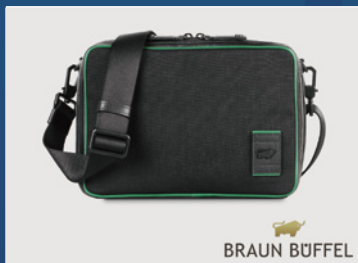

02/5(三) 西門獨家優惠

COMEBUYTEA | 西門1F
厚奶烏龍小芋Q
 (炭焙烏龍+皇家厚奶+小芋圓)
 特價**100**元 | 原價115元
 ●出示誠品會員方享特價優惠
 ●優惠不得併用

SOLOMAX | 西門1F
韓國品牌CARIN宋江配戴款
 滿**5,000**現折**500**

L'HERBOFLORE 薔舒翠 | 西門1F
水盈潤去角質凝膠 100ml
 特價**1,600**元 | 原價3,200元

STAYREAL | 西門1F
羞! 蛇恐鼠小小連帽 T-Shirt
 推薦價**2,080**元

寇比手工皮件 | 西門2F
亮麗手提真皮斜背包
 特價**2,400**元 | 原價3,080元
 ●售完為止

BRAUN BÜFFEL | 西門2F **5折**
波賽頓系列
 特價**1,450**元 | 原價2,900元
 ●限量10個

BRAUN BÜFFEL | 西門2F **62折**
貝瑞系列
 特價**6,999**元 | 原價11,300元
 ●限量5組