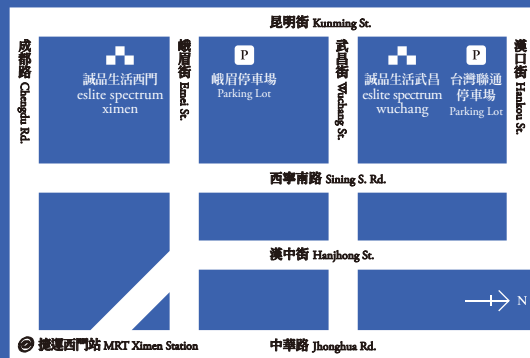

誠品生活西門 eslite spectrum ximen

臺北市萬華區峨眉街52號

No. 52, Emei St., Wanhua Dist., Taipei City 108, Taiwan (R.O.C.)

TEL: 02-2388-6588

誠品生活武昌 eslite spectrum wuchang

臺北市萬華區武昌街二段77號

No.77, Sec. 2, Wuchang St., Wanhua Dist., Taipei City 108, Taiwan (R.O.C.)

TEL: 02-2381-3838

營業時間 Opening Hours

週一至週日 Mon.-Sun. 11:30am-10:00pm (最新營業時間詳見誠品網站公告)

迷誠品網站
meet.eslite.com

誠品 eslite APP
立即體驗！

誠品線上
www.eslite.com

eslite Youth Festival

READING