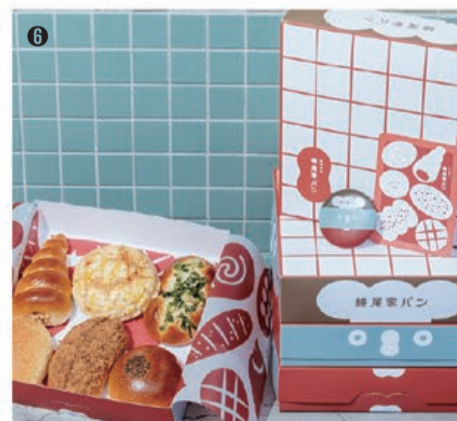

6

1 珍煮丹TRUEDAN | 2F 熟梅冰茶，特價**50** | 原價60。2 TEA STRUCK百年長順 | 3F 瑞里高山茶，推薦價**700**/罐。3 誠品酒窖 | 3F HAZELNUT CHOCOLATE CARRARO榛果巧克力風味可可粉500g，特價**700** | 原價880。4 誠品酒窖 | 3F FRANCK BONVILLE NV BRUT GRD CRU，特價**2,000** | 原價2,700。5 御前上茶 | 2F 大盒蘇餅，二盒特價**345** | 原價500/盒。6 蠅尾家パン | 1F 經典麵包餐盒，推薦價**329** 內含波蘿麵包、蔥餅、奶酥麵包、原味薯雷、紅豆麵包、肉鬆麵包