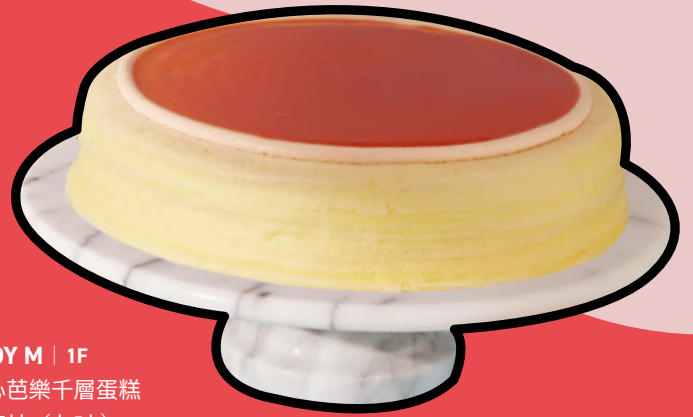

\*含：風味沙拉\*1+精選附餐\*6+開胃菜/炸物\*5+主食\*6

\*圖片僅供參考，餐點以現場供應菜單為準

汕頭泉成沙茶潮鍋 | 6F

特色精選系列個人鍋套餐

推薦價 **538**起

內用贈**巴沙魚100g**乙份

\*圖片僅供參考，餐點以現場供應菜單為準

土庫驛可可莊園 | B1  
生巧克力蛋糕  
推薦價**990**