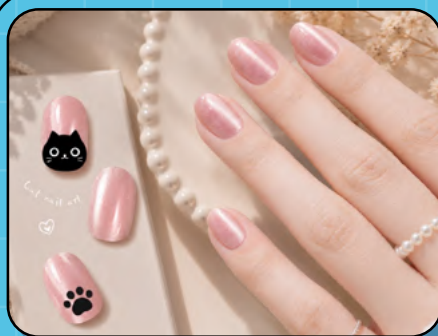

6.27 Sat. 14:30-16:30

幸運貓貓 | 親子美甲體驗

5F | 科學人文書區

合作單位 |

ALLOYA
FOREVER AROMA

親子共享貓咪光療體驗
彩繪貓咪&肉球可愛造型圖案及貓咪
貼紙創作, 現場還有幸運抽獎活動!

立即報名