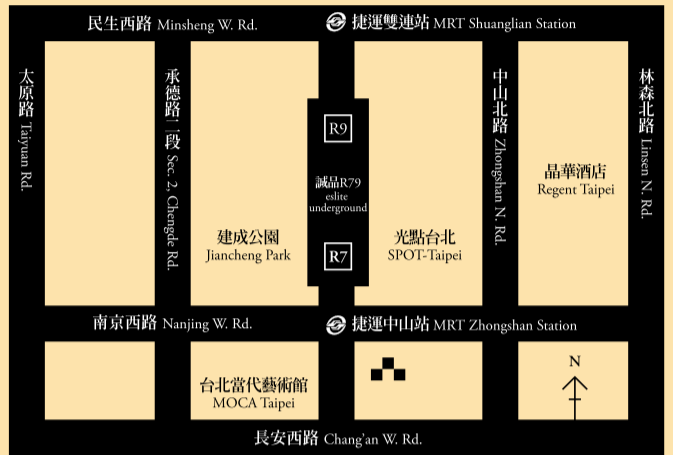

每月
30號
黑卡會員日

每週
5
點數加碼送

★優惠活動依結帳購物車顯示為準。★詳細活動內容請至誠品線上 eslite.com查詢。★誠品線上保留活動更改與取消之權利。

誠品生活南西 eslite spectrum nanxi

台北市中山區南京西路14號 | 捷運淡水信義線 / 松山新店線 中山站1號出口
No.14, Nanjing W. Rd., Zhongshan Dist., Taipei City 104, Taiwan (R.O.C.)
MRT: Exit 1, Zhongshan Station, Tamsui-Xinyi Line or Songshan-Xindian Line | TEL: 02-2581-3358

迷誠品網站
meet.eslite.com

誠品 APP
立即體驗！

誠品線上
www.eslite.com

好運隨行
會員滿額禮

兌換地點 | 南西 4F 顧客服務中心

2026.
6.10 Wed. — 7.06 Mon.

誠品會員當日累計消費
滿 **6,000**

即可兌換誠品獨家
餃貓 FAMILY
繽紛保溫瓶
(附角色吊飾)