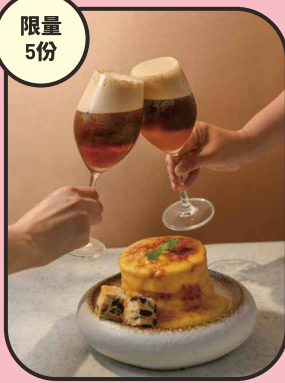

# 吃好吃飽沒煩惱

**金色三麥LE BLE D'OR | 4F**  
雙人套餐  
特價**999** | 原價1,110

**限量 5份**

**成真咖啡 | 2F**  
雙層舒芙蕾任選口味(350元內)+  
任選2杯飲品(190元內)  
特價**599** | 原價730起  
※限平日內用 需收10%服務費

**光合箱子 | 1F**  
明太子義大利麵  
推薦價**350**

**每日限量 20組**