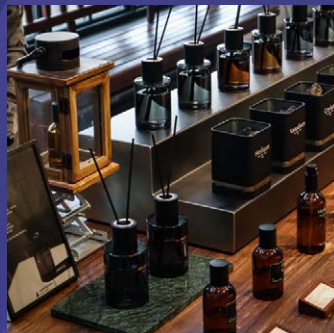

LABORATORYSCENT

實驗室香氛

香味的靈魂
來自孕育時的初衷

Laboratory Scent 實驗室香氛

4F

全品項任選 2 件以上 9 折

一雙有思想的手帶有靈魂的力量，以親手調製的香味與顧客達成共識。

自詡為一間實驗室而非工廠，每一組產品皆由調香師親手配置，比起生產的速度，更重視的是商品品質，以及收到產品後的顧客感受。