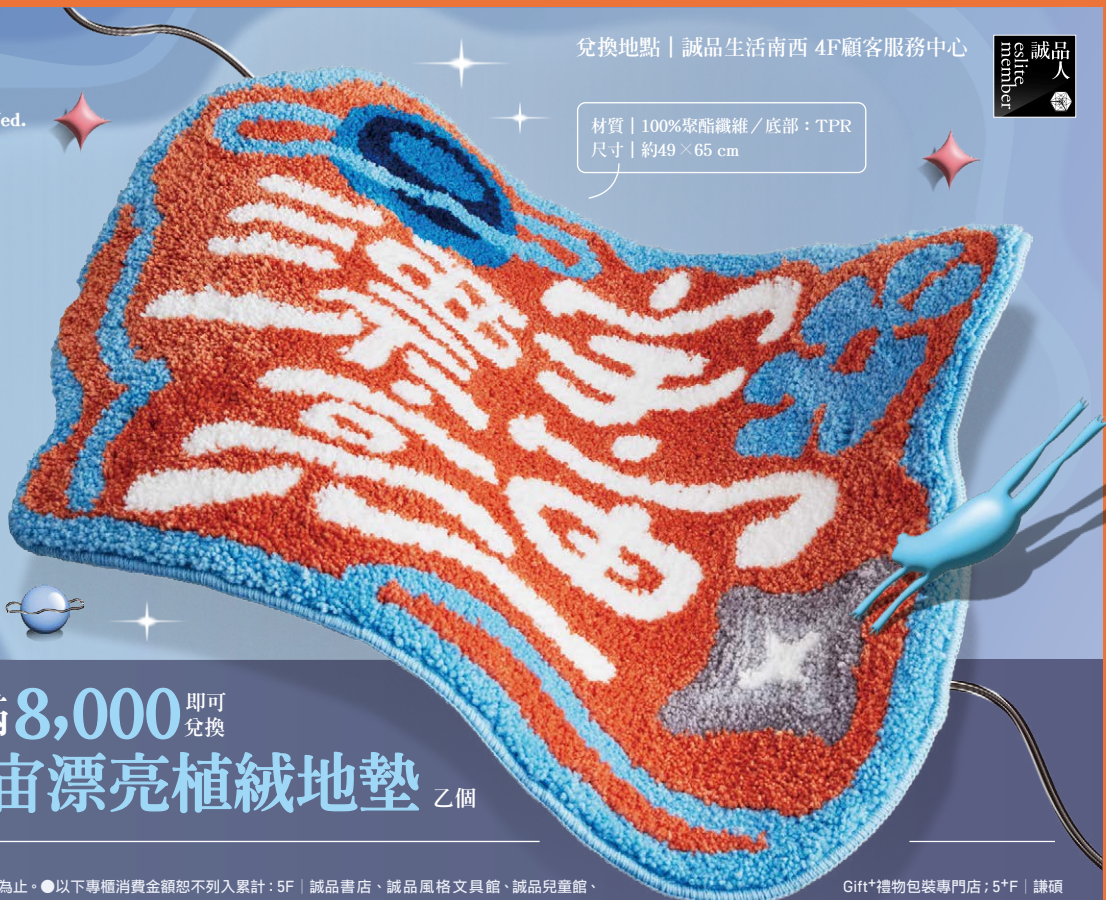

迷誠品網站
meet.eslite.com

誠品 eslite APP
立即體驗!

誠品線上
www.eslite.com

4.21 Tue.
5.20 Wed.
一站成名 漂亮登場

兌換地點 | 誠品生活南西 4F 顧客服務中心

材質 | 100% 聚酯纖維 / 底部: TPR
尺寸 | 約 49 × 65 cm

誠品會員 當日累計滿 8,000 即可兌換
站著就宇宙漂亮植絨地墊 乙個

●每日/每卡限兌乙個,數量有限,兌完為止。●以下專櫃消費金額恕不列入累計:5F | 誠品書店、誠品風格文具館、誠品兒童館、修改室,全館臨時櫃與活動快閃店;排除專櫃若有異動及本活動其它未盡事宜,以現場公告為主。●恕不與「韻律動人 會員獨享禮」重複兌換。
限誠品生活南西當日當店兌換,恕不跨店跨日累計,逾期無效。●購買禮券、三聯式發票或轉開發票恕不列入消費累計金額計算,如使用發票載具,請務必保留銷貨明細資料,兌換時請出示電子發票證明聯及銷貨明細資料。單張發票除指定贈禮外,限兌換乙項活動贈禮,發票經兌換後恕無法重複累計,兌換後之發票剩餘金額不得與下次消費合計。●使用抵用券、商品禮券、書店禮券、行動支付點數之抵用金額恕不得參加全館贈品、贈券活動。●活動消費累計限申辦/升等誠品會員的下一筆消費紀錄方可列入計算。●誠品會員活動,僅限適用台灣申辦白卡/金卡/黑卡/小童學卡之會員,台灣以外之海外會員恕不適用。●誠品會員相關活動,活動須本人持會員卡至4F顧客服務中心兌換;點數相關活動僅限台灣申辦之誠品會員獨享。●如需辦理退貨,須持該日消費發票及活動贈禮(包含抵用券/誠品點)至4F顧客服務中心辦理;如贈禮已使用或遺失,須無條件同意依誠品生活所公告之退貨價格退還等值現金,且無條件同意誠品生活退貨程序。●活動贈禮數量有限兌完為止,所有贈品活動依現場告示為準。圖片僅供參考,兌出後除瑕疵品恕不接受退換。●誠品生活保留替換等值贈禮與調整變更活動內容之權利。詳情請見4F顧客服務中心及「迷誠品」官網公告。https://meet.eslite.com/tw/tp