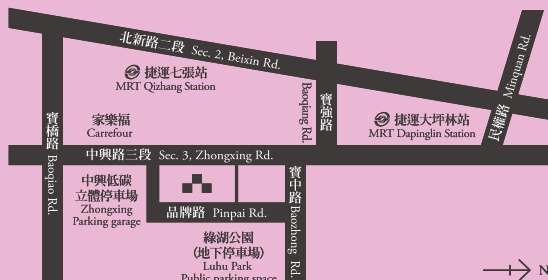

誠品生活新店 eslite spectrum xindian

新北市新店區中興路三段70號 | 捷運松山新店線 大坪林站5號出口 / 七張站1號出口
No. 70, Sec. 3, Zhongxing Rd., Xindian Dist., New Taipei City 231, Taiwan (R.O.C.)
MRT: Exit 5, Dapinglin Station/Exit 1, Qizhang Station, Green Line | TEL: 02-2918-9888

營業時間 週日~週四 商場 Department store / 書店 Bookstore 11:00am - 9:30pm
Opening Sun. - Thu.
Hours 週五~週六 商場 Department store / 書店 Bookstore 11:00am - 10:00pm
Fri. - Sat.

免費停車優惠
汽車：持當日全館累計滿1,000元發票，可折抵1小時；
機車：持當日全館累計滿200元發票，可折抵1小時。
持誠品聯名卡當日刷卡消費累計滿1,000元可至3F顧客服務中心兌換汽車1小時優惠，黑卡會員每日至多加贈2小時；金卡/白卡會員每日至多加贈1小時。
◎合併上述優惠，每日每車上限優惠折抵4小時。

逛誠品網站
meet.eslite.com

誠品 eslite APP
立即體驗!

誠品線上
www.eslite.com

5.01 Fri. - 5.10 Sun. ✦

※抵用券使用期間—2026.5.01 Fri. - 5.31 Sun.止，逾期無效
※滿千送百活動採自動匯券，贈禮/銀行活動兌換地點：3F顧客服務中心

會員專屬
滿千送百

指定專櫃 ✦ 滿5,000送500

含 | 全館指定專櫃$500電子抵用券x1張

✦ 3C 家電 滿10,000送1,000

含 | 全館指定專櫃$500電子抵用券x1張+3C家電專區$500電子抵用券x1張

聯名卡 加碼 ✦ 滿5,000再送200

含 | 全館指定專櫃$200電子抵用券x1張

※謹慎理財 信用至上，每會員/信用卡同卡號每日限兌換乙次
滿額再贈專屬加碼禮，更多活動詳見內頁

●本活動請詳閱DM內頁說明，其它未盡事宜以現場公告為主，誠品生活保有調整及變更之權利。