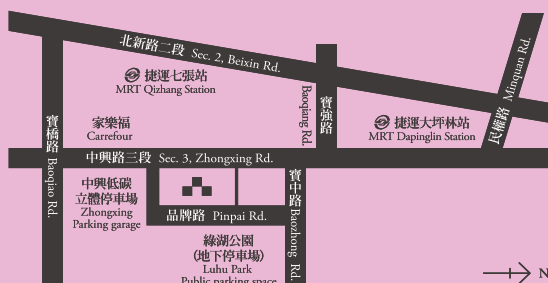

誠品生活新店 eslite spectrum xindian

新北市新店區中興路三段70號 | 捷運松山新店線 大坪林站5號出口 / 七張站1號出口
No. 70, Sec. 3, Zhongxing Rd., Xindian Dist., New Taipei City 231, Taiwan (R.O.C.)
MRT: Exit 5, Dapinglin Station/Exit 1, Qizhang Station, Green Line | TEL: 02-2918-9888

營業時間 週日~週四 商場 Department store / 書店 Bookstore 11:00am - 9:30pm
Opening Sun. - Thu.
Hours 週五~週六 商場 Department store / 書店 Bookstore 11:00am - 10:00pm
Fri. - Sat.

免費停車優惠
汽車：持當日全館累計滿1,000元發票，可折抵1小時；
機車：持當日全館累計滿200元發票，可折抵1小時。
持誠品聯名卡當日刷卡消費累計滿1,000元可至3F顧客服務中心兌換汽車1小時優惠，黑卡會員每日至多加贈2小時；金卡/白卡會員每日至多加贈1小時。
◎合併上述優惠，每日每車上限優惠折抵4小時。

逛誠品網站
meet.eslite.com

誠品 eslite APP
立即體驗!

誠品線上
www.eslite.com