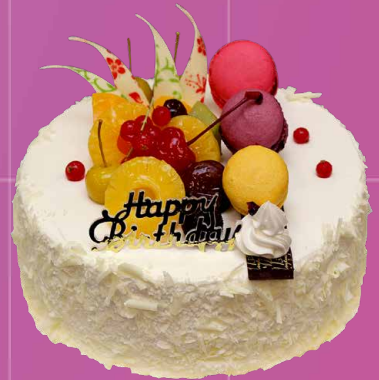

順成蛋糕 | B1
6吋雪白彩果
推薦價**715**
含 | 香草蛋糕體+芋泥餡+布丁