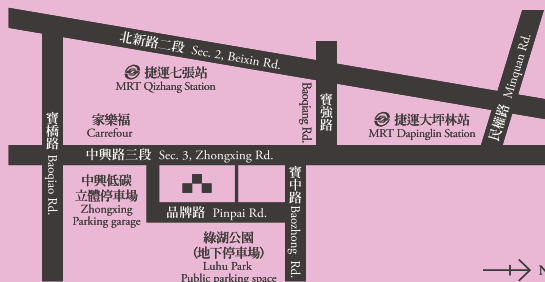

誠品生活新店 eslite spectrum xindian

新北市新店區中興路三段70號 | 捷運松山新店線 大坪林站5號出口 / 七張站1號出口
No. 70, Sec. 3, Zhongxing Rd., Xindian Dist., New Taipei City 231, Taiwan (R.O.C.)
MRT: Exit 5, Dapinglin Station/Exit 1, Qizhang Station, Green Line | TEL: 02-2918-9888

營業時間 Opening Hours
週日~週四 Sun. - Thu. 商場 Department store / 書店 Bookstore 11:00am - 9:30pm
週五~週六 Fri. - Sat. 商場 Department store / 書店 Bookstore 11:00am - 10:00pm

免費停車優惠
汽車：持當日全館累計滿1,000元發票，可折抵1小時；
機車：持當日全館累計滿200元發票，可折抵1小時。
持誠品聯名卡當日刷卡消費累計滿1,000元可至3F顧客服務中心兌換汽車1小時優惠，黑卡會員每日至多加贈2小時；金卡/白卡會員每日至多加贈1小時。
◎合併上述優惠，每日每車上限優惠折抵4小時。