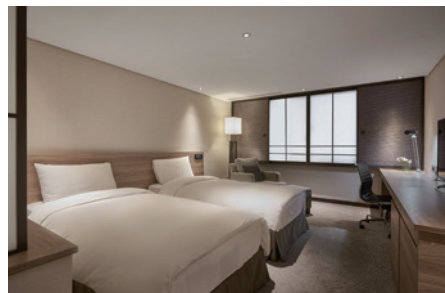

感知生活 滿額抽

當日累計滿**5,000**即可獲得**抽獎機會乙次**有機會抽中

老爺會館 平日豪華雙人客房一泊一食 (價值14,630, 共10名)

●本活動得獎者將由系統自動抽出，會員當日消費滿5,000元可參加乙次，滿10,000元兩次依此類推，共抽出十名。●老爺會館豪華雙人客房一泊一食限台北林森/台北南西平日使用，含住宿乙晚及2客早餐，使用期限至2025.12.28 Sun.，特殊假期不可使用，各項日期定義請以老爺會館官網公告為主，詳細使用方式詳券面說明為準。●活動中獎名單將於4.25 Fri.公告於『迷誠品網站得獎公告』，並由專人電話通知中獎與領獎，領獎時須持與中獎人相同姓名之身分證文件至誠品生活南西4F顧客服務中心進行領獎作業，並於指定期間2025.4.26 Sat.-2025.5.31 Sat.辦理領獎，未於期限內領獎，視同放棄得獎資格。●活動僅適用於台灣申辦之誠品會員卡，海外會員帳號恕不適用。●活動屬機會中獎，需依中華民國稅法規定繳納稅額，詳見全館活動共同注意事項說明。●誠品生活保有調整與變更活動獎項及內容之權利。