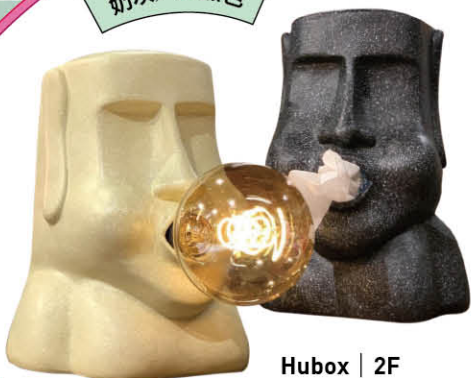

nest · 巢家居 | 2F
Foris露營輕便套組
(馬克杯400ml+餐碗19.5cm+
餐盤19.5cm +胡桃木握把)
特價3,380 | 原價4,020

黑土x石樂 | 2F
凡購買小毛卵石雕件
現折100

賽先生科學工廠 | 2F
小獵犬號 | Henslow慢慢走
隨身植物押花套件組
特價799 | 原價890

奶灰 / 沙黑色

Hubox | 2F
摩艾吹泡泡桌燈
推薦價1,790

黑 / 米白 / 灰