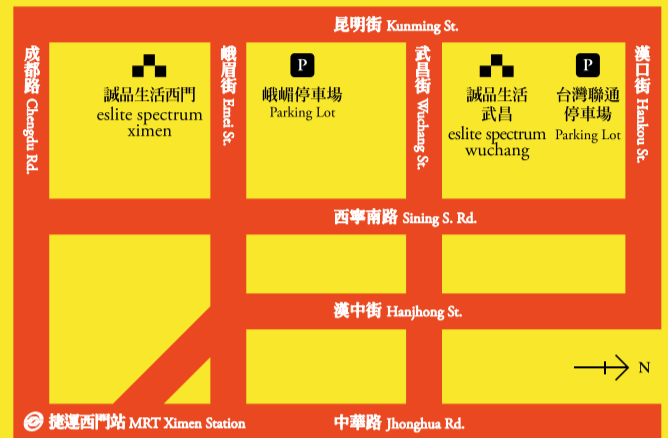

誠品生活西門 eslite spectrum ximen

臺北市萬華區峨嵋街52號

No. 52, Emei St., Wanhua Dist., Taipei City 108, Taiwan (R.O.C.)

TEL: 02-2388-6588

誠品生活武昌 eslite spectrum wuchang

臺北市萬華區武昌街二段77號

No.77, Sec. 2, Wuchang St., Wanhua Dist., Taipei City 108, Taiwan (R.O.C.)

TEL: 02-2381-3838

營業時間 週一~週日 商場 Department Store / 書店 Bookstore 11:30am - 10:00pm
Opening Hours Mon. - Sun.

特別營業時間 9.29 Fri.-10.01 Sun. & 10.07 Sat.-10.10 Tue.
Special Opening Hours 11:30am - 10:30pm

迷誠品網站
meet.eslite.com

誠品 eslite APP
立即體驗！

誠品線上
www.eslite.com

探索生活
會員滿額禮
2023 10.11 Wed. — 10.31 Tue.

誠品會員當日累計消費
滿3,600即可以350元加價購
滿6,000即可兌換
新生活 多功能折疊野餐籃 乙個

●材質 | PP+TPR+304不鏽鋼 ●容量 | 16L
●收納規格 | 46.5x22.7x9.5cm；展開規格 | 46.5x22.7x23.5cm

亦可選擇兌換誠品點 滿6,000兌300點

兌換地點 | 西門店 B1顧客服務中心 / 武昌店 4F顧客服務中心

●本活動於西門店、武昌店當日可跨店累計消費，但僅能擇一店別兌換，恕無法重複兌換。●各門檻滿額贈：每卡／每日限兌換乙份，數量有限，兌完為止。●以下專櫃消費金額恕不列入累計：誠品書店、誠品知味市集、全館臨時櫃及特賣會。西門店 | POP MART ROBOSHOP。武昌店 | B1-遊戲玩家；1F-Buttermilk；5F-The CAPE。●兌換贈禮時，需出示實體會員卡／誠品APP行動會員卡／有照身分證任一證明，即可兌換。●兌換活動消費須累計於同一張會員卡，恕不跨會員累計。●發票金額限誠品生活當店當日消費發票兌換，購買禮券、轉開發票（含：電子、二聯或三聯式）恕無法參加兌換，兌換時請出示電子發票證明聯及銷貨明細資料；如使用發票載具，請務必保留銷貨明細資料，以利於活動核對。●單張消費發票限擇一活動方式兌換，恕不得重複兌換。●使用抵用券、商品禮券、書店禮券及行動支付點數之抵用金額恕不得參加全館贈品、贈券活動及停車折抵服務。●贈品兌出恕不接受退換（瑕疵品或故障品除外）。●如辦理退貨，須持該日消費發票及贈禮至當店顧客服務中心辦理，如贈禮已使用或遺失，須無條件同意依誠品生活所公告之退貨價格退還等值現金。●誠品會員活動，僅限適用台灣申辦白卡／金卡／黑卡／小童學卡之會員，台灣以外之海外門市恕不適用。●本活動恕不與「金卡／黑卡會員專屬滿額禮」、「境外旅客 專屬滿額禮」活動重複兌換，詳細活動內容以顧客服務中心公告為準或請上誠品網站查詢。

bitplay

bitplay結合戶外風格，打造機能性強大，方便好用的風格物品。從日常生活到戶外活動、上山下海，各種旅途bitplay都能陪您一路向前，盡情探索。