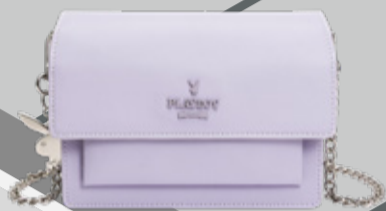

迎接心旅程

時尚背，開始新 Travel

COWA | 西門店3F

(左) 植鞣抽式短夾 (右) 打摺設計肩包
特價**3,040** | 原價3,380 特價**3,784** | 原價6,880

55折

DEYA | 西門店2F

Value 輕量機能小包
推薦價**1,580**

Life8 | 西門店2F

戶外戰術多功能小包 (防潑水)
特價**550** | 原價1,180

47折

KANGOL | 西門店1F

Duo 帆布皮帶水桶包 (黑色)
特價**2,380** | 原價2,980

正價商品 全面88折，會員獨享 享85折優惠
滿5,000元現抵500元，滿3,800元贈品牌手機背
繩 (數量有限，送完為止)

PLAYBOY | 西門店2F

方型斜背包
特價**1,680** | 原價3,080 (限量20個)

55折

FX CREATIONS | 西門店2F

新世紀福音戰士腰包+腰帶組
特價**1,688** | 原價2,289

74折

PLAYBOY | 西門店2F

Oat milk 印花後背包
特價**3,104** | 原價3,880 (首12日)

Champion | 武昌店3F

EU ACC 腰包
推薦價**1,280**

Sylvain Lefebvre希梵 | 西門店2F

自我風格 - 時尚胸包
特價**2,290** | 原價3,280

7折

35折

Sylvain Lefebvre希梵 | 西門店2F

23吋 PC輕量鋁框飛機輪旅行箱 (紫紅色限定)
特價**2,990** | 原價8,580

Bevis | 西門店2F

戰術側背包
特價**1,800** | 原價2,200

82折

木雕森林 | 武昌店3F

森呼吸大包
推薦價**1,880**

S'AIME 東京企劃 | 武昌店1F

週年慶組合價
內容物包含：真皮雙面手提包 (四色)
2,980元 + 任選手機背490元 + 手機夾片
190元 + 品牌編織 (限量) 590元
特價**3,099** | 原價4,250

73折

FindNew 帆紐 | 西門店B1、

PALLADIUM | 武昌店4F
機能戰術肩背包
推薦價**1,280**

寇比手工皮件 | 西門店2F

真皮兩用肩背包
特價**2,900** | 原價3,880

75折

木雕森林 | 武昌店3F

森呼吸皮夾
推薦價**1,180**

S'AIME 東京企劃 | 武昌店1F

兩用梯形肩背包 (4色)
推薦價**1,980**