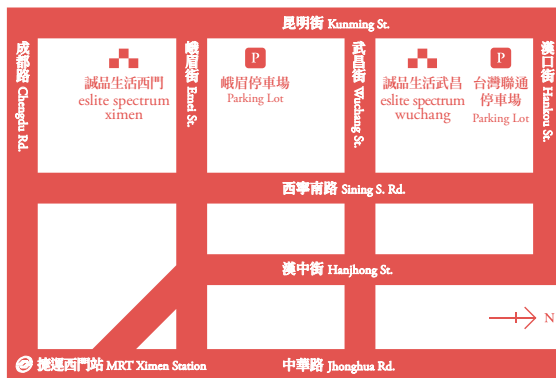

誠品生活西門 eslite spectrum ximen

臺北市萬華區峨眉街52號
No. 52, Emei St., Wanhua Dist., Taipei City 108, Taiwan (R.O.C.)
TEL: 02-2388-6588

誠品生活武昌 eslite spectrum wuchang

臺北市萬華區武昌街二段77號
No.77, Sec. 2, Wuchang St., Wanhua Dist., Taipei City 108, Taiwan (R.O.C.)
TEL: 02-2381-3838

營業時間 Opening Hours 週一~週日 Mon. - Sun. 11:30am - 10:00pm (最新營業時間詳見誠品網站公告)

逛誠品網站
meet.eslite.com

誠品 eslite APP
立即體驗!

誠品線上
www.eslite.com