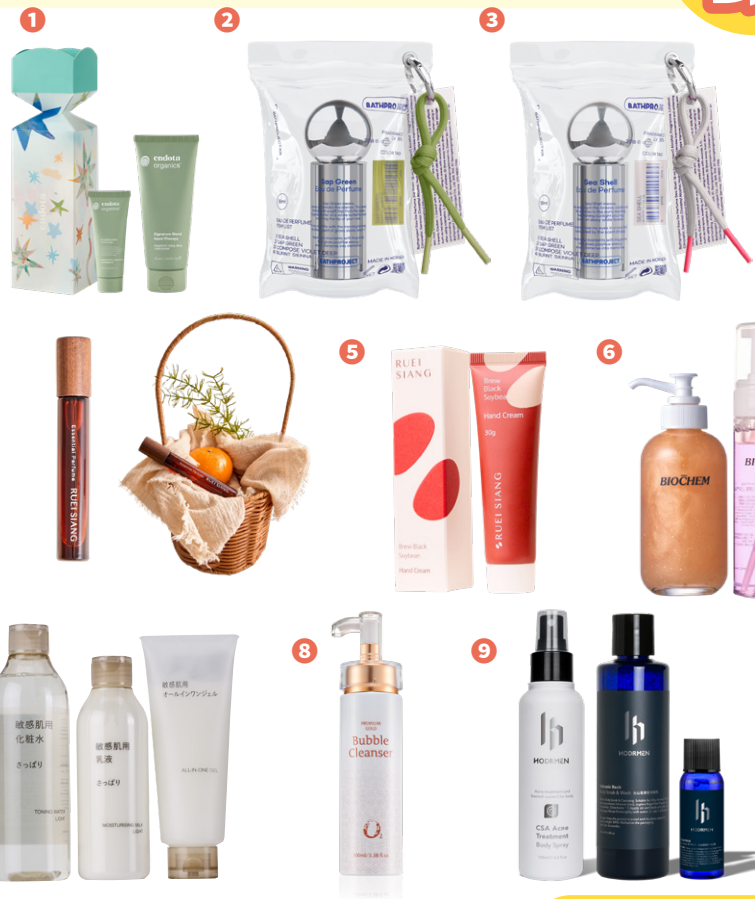

限量
10個

BRAUN BÜFFEL | 西門2F
韋本系列斜背包
特價**8,245** | 原價9,700

● **1 | PLAYBOY | 西門2F** Misty blue whisper 推薦價**2,862** ● **2 | Life8 | 西門2F** 輕量尼龍
2WAY 圓筒包(淺灰/深灰) 推薦價**799** ● **3 | NONSPACE | 武昌1F** LOOPY 吊飾 推薦價**990**
plain-me | 武昌2F ● **4 | 大冰奶玩偶飲料提把** 特價**561** | 原價590 ● **5 | PM大容量旅行小包** 推
薦價**1,480** ● 活動時間：即日起 - 05.11 Mon. 指定包款任選2件**1,688** ● **6 | DOUGHNUT | 武昌2F** 經典Macaroon
Tiny 隨身包 Beyond The Horizon Series 特價**1,602** | 原價1,780 ● 再贈 手作串珠 ● **7 | XCTRL |**
武昌4F MA1戶外機能斜背包 推薦價**590** ● **8 | 3D打印達摩鑰匙圈(橘/粉紅/夜光/灰)** 推薦價**390**

可愛我來扛!

花果綻放

玩出

1 | TheWellery 活樂嶼 | 西門3F
endota 有機呵護手足滋養禮盒
特價 **1,080** | 原價1,270

香氛殿堂 | 西門3F

2 | 綠語晨露淡香精 18ml
特價 **1,250** | 原價2,000

3 | 海螺低語淡香精 18ml
特價 **1,250** | 原價2,000

4 | 瑞香 Rwei Siang | 西門3F
| OR3 | 花漾流年 (左) /
| OR4 | 甜橙拾光 (右)
推薦價 **790**

5 | 醬釀滋潤護手霜
推薦價 **390**

柑橘、花果香氣搭配繽紛
妝容，讓你的春夏散發
清新氣息，綻放迷人魅力！

繽紛

YBG.inc | 武昌2F
SHARECO x ROUND2—
茶香水 50ml
推薦價 **2,680**
●加購 香水分裝瓶3入組 享93折

YBG.inc | 武昌2F
KLOWER PANDOR記憶香水
推薦價 **2,180**
●同系列商品 2件9折
●3件8折 再贈 香氛包

YBG.inc | 武昌2F
奇蹟罌粟香水
MIRACLE-POPPY 100ml
推薦價 **1,880**
●同系列商品2件9折

6 | BIOCHEM 雅聞倍優 | 西門2F
指定精華 120ml+
黑玫瑰氨基酸洗卸慕絲 170g
特價 **1,050** | 原價1,950

7 | MUJI 無印良品 | 西門B1
敏感肌臉部保養系列
推薦價 **250~290**

8 | YUE BEAUTY | 西門2F
九本草氣泡沫潔面乳100ml
特價 **1,152** | 原價1,280