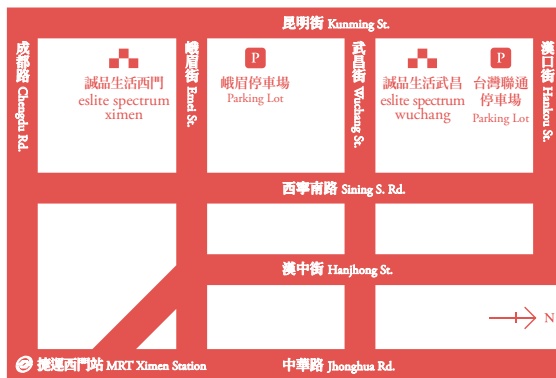

2026.

5.16 Sat.

14:00 - 18:00

@ 誠品生活武昌
館外空間

No.#01

極限大胃王

挑戰胃袋無上限！

美食當前，你的戰鬥力有多少？
快來挑戰限時大胃王賽，撐爆你的胃，
贏走獎項，成為傳說中的食神！

No.#03

幸運大輪盤

轉出無敵超強運！

好運不求人，命運就在你手中！
於活動現場消費滿額即可參加轉盤遊戲，
百分之百中獎率，最大獎等你帶走！

No.#02

打卡曬美照

驚喜好禮即刻送！

獨樂樂不如眾樂樂！現場拍照打卡並
完成指定標記，免抽獎、不囉唆，精美
好禮直接讓你帶回家。

Popeyes
FAMOUS LOUISIANA CHICKEN

誠品生活武昌
eslite spectrum wu chang

- 贈禮數量有限，送完為止。
- 詳細活動內容請密切關注迷誠品及Popeyes粉絲團專頁
- Popeyes及誠品生活保留調整變更活動內容之權利。

誠品生活西門 eslite spectrum ximen

臺北市萬華區峨眉街52號
No. 52, Emei St., Wanhua Dist., Taipei City 108, Taiwan (R.O.C.)
TEL: 02-2388-6588

誠品生活武昌 eslite spectrum wuchang

臺北市萬華區武昌街二段77號
No.77, Sec. 2, Wuchang St., Wanhua Dist., Taipei City 108, Taiwan (R.O.C.)
TEL: 02-2381-3838

營業時間 Opening Hours 週一~週日 Mon. - Sun. 11:30am - 10:00pm (最新營業時間詳見誠品網站公告)