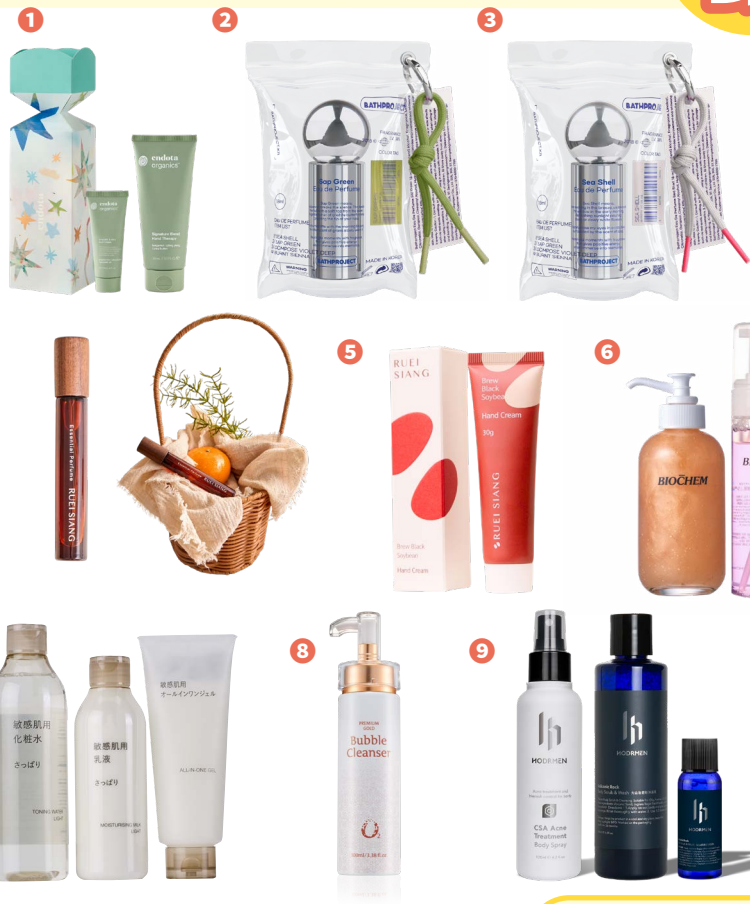

DIVIOS | 西門3AF
【Fakeroom】
花瓶托特包(黑)
推薦價**3,880**

BAG TO YOU | 西門2F
Pokemon耿鬼後背包(黑)
推薦價**2,390**

思網織鹿 | 武昌4F
植鞣撞色口包包
特價**4,800** | 原價7,680

限量
10個

BRAUN BÜFFEL | 西門2F
韋本系列斜背包
特價**8,245** | 原價9,700

① | **PLAYBOY | 西門2F** Misty blue whisper 推薦價**2,862** ② | **Life8 | 西門2F** 輕量尼龍2WAY 圓筒包(淺灰/深灰) 推薦價**799** ③ | **NONSPACE | 武昌1F** LOOPY 吊飾 推薦價**990** plain-me | 武昌2F ④ | 大冰奶玩偶飲料提把 特價**561** | 原價590 ⑤ | **PM**大容量旅行小包 推薦價**1,480** ●活動時間：即日起 - 05.11 Mon. 指定包款任選2件1,688 ⑥ | **DOUGHNUT | 武昌2F** 經典Macaroon Tiny 隨身包 Beyond The Horizon Series 特價**1,602** | 原價1,780 ●再贈 手作串珠 ⑦ | **XCTRL | 武昌4F** MA1戶外機能斜背包 推薦價**590** ⑧ | 3D打印達摩鑰匙圈(橘/粉紅/夜光/灰) 推薦價**390**

掛上療癒吊飾，帶著好心情
一起出門，讓平凡的日常也
多一點柔軟與趣味。

可愛我來扛!

花果綻放

玩出

1 | TheWellery 活樂嶼 | 西門3F

endota 有機呵護手足滋養禮盒
特價 **1,080** | 原價1,270

香氛殿堂 | 西門3F

2 | 綠語晨露淡香精 18ml
特價 **1,250** | 原價2,000

3 | 海螺低語淡香精 18ml
特價 **1,250** | 原價2,000

4 | 瑞香 Rueli Siang | 西門3F

| OR3 | 花漾流年 (左) /
| OR4 | 甜橙拾光 (右)
推薦價 **790**

5 | 醬釀滋潤護手霜
推薦價 **390**

柑橘、花果香氣搭配繽紛
妝容，讓你的春夏散發
清新氣息，綻放迷人魅力！

繽紛

YBG.inc | 武昌2F
SHARECO x ROUND2—
茶香水 50ml
推薦價 **2,680**
●加購 香水分裝瓶3入組 享93折