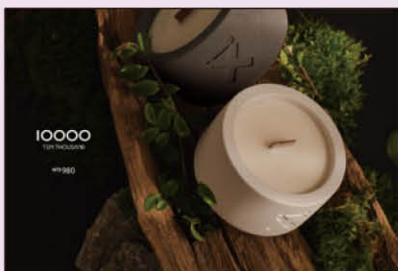

deya | 2F
 海潮多功能側背包(三色)
 推薦價 **1,680**
 ●購買即贈 **海潮餐盒** | 原價1,080

CiPU | 2F
 Jollying 20吋摺疊行李箱(粉)
 推薦價 **4,680**
 加贈 **同尺寸雨套乙個**

Me Time 療癒儀式感

100 PHANTOM 百氛苑 | 2F
時尚無水香氛機+香薰精油套組
(香氛機*1+香薰精油*3)
特價**3,700** | 原價4,450